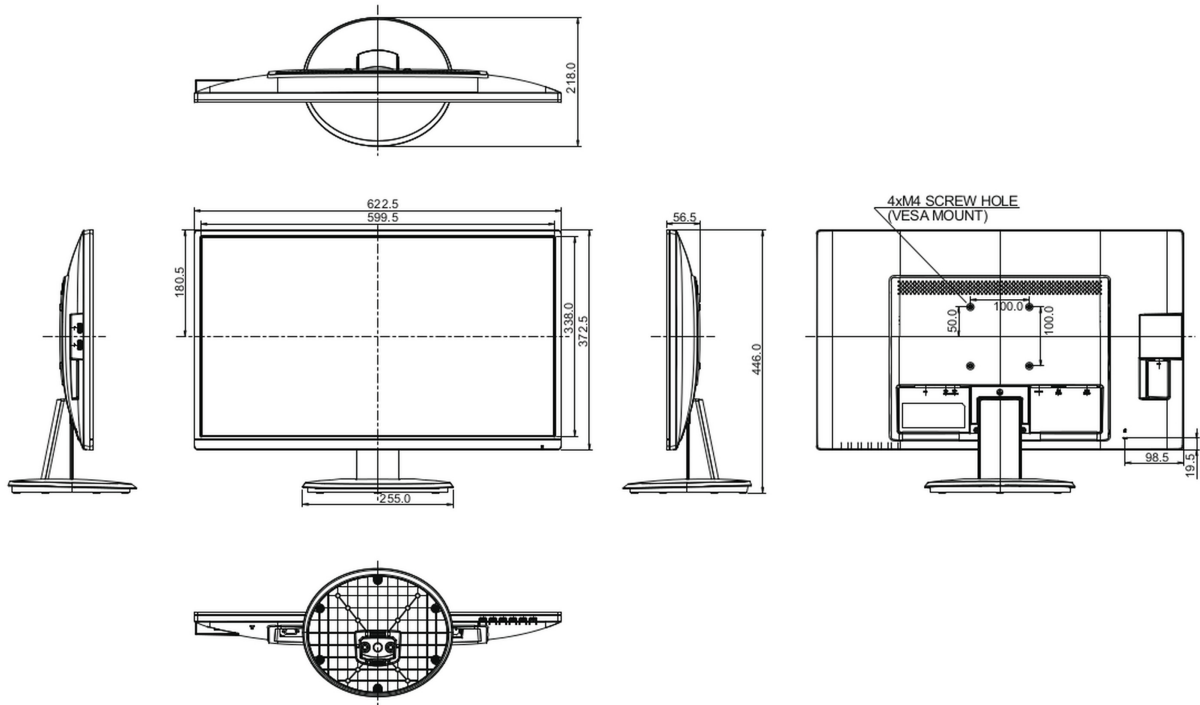

06 POWER-MANAGEMENT

Блок питания	внутренний
Питание	AC 100 - 240V, 50/60Гц
Потребляемая мощность	28W стандарт, 0.4W ожидание, 0.35W отключено

07 СТАНДАРТЫ

Сертификаты	TCO Certified, CE, TÜV-GS, EAC, VCCI-B, PSE, RoHS support, ErP, WEEE, REACH, ENERGY STAR®

Класс энергоэффективности	B

EPEAT Silver	EPEAT — это комплексная экологическая система сертификации, которая используется для оценки технических характеристик компьютеров и других электронных устройств. Серебряный сертификат (Silver) свидетельствует о том, что монитор соответствует всем обязательным критериям и удовлетворяет, как минимум, 50% дополнительных требований данного стандарта. Сертификат EPEAT Silver действителен для тех стран, в которых ийюата зарегистрировала данный продукт. Чтобы получить информацию о регистрации в вашей стране, посетите сайт www.epeat.net.

REACH SVHC	свинца, превышает 0.1%

08 РАЗМЕР / ВЕС

Размер продукта Ш x В x Г	622.5 x 446 x 218мм

Размер коробки Ш x В x Г	692 x 446 x 128мм

Вес (без упаковки)	4.4кг

EAN код	4948570115594

Все товарные знаки и торговые марки являются собственностью их владельцев и они защищены. Ошибки и изменения допускаются. Спецификации могут быть изменены без уведомления. Все LCD мониторы соответствуют стандарту ISO-9241-307:2008 по политике битых пикселей.