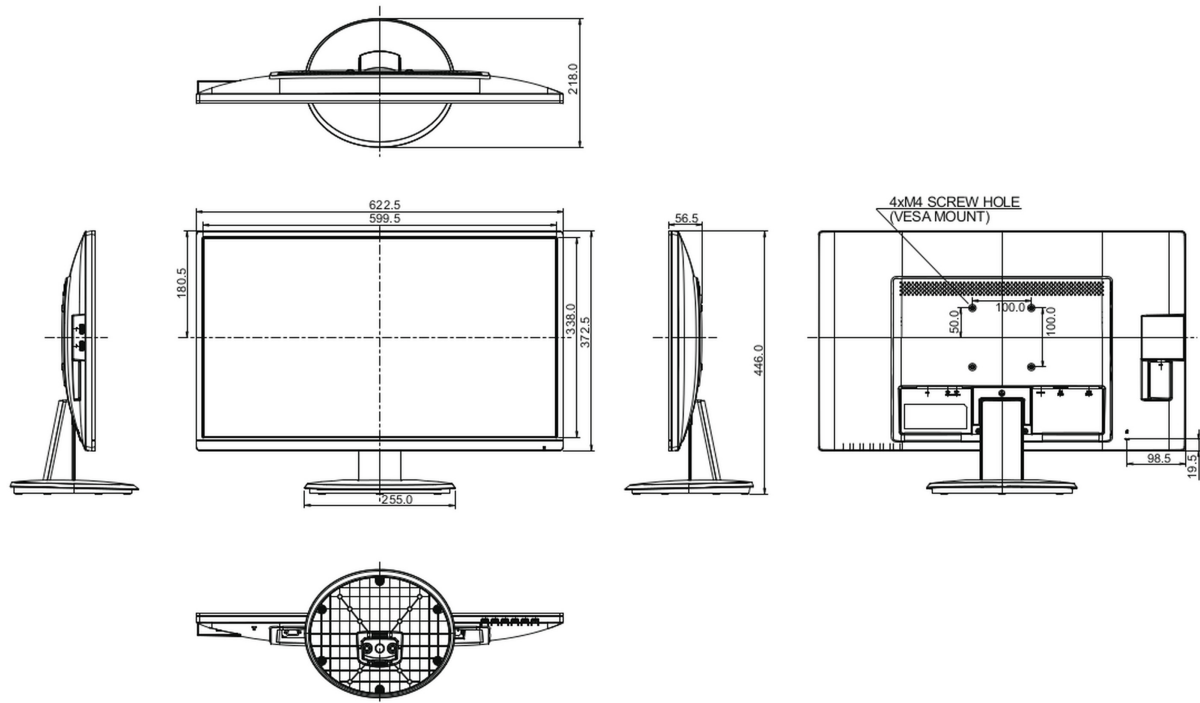

04 MECHANISME

Positieaanpassingen	kantelen
Kantelhoek	22° omhoog; 5° omlaag
VESA montage	100 x 100mm

05 INBEGREPEN ACCESSOIRES

Kabels	Stroom, USB, HDMI
Overige	Quick guide handleiding, veiligheidsinstructies

REACH SVHC meer dan 0.1%: Lood

08 AFMETINGEN / GEWICHT

Product afmetingen B x H x D 622.5 x 446 x 218mm

Doos afmetingen B x H x D 692 x 446 x 128mm

Gewicht (zonder doos) 4.4kg

EAN code 4948570115594

Alle handelsmerken zijn geregistreerd. Gegevens onder voorbehoud van zetfouten. Specificaties kunnen vooraf en zonder opgave van reden gewijzigd worden. Alle LCD-panels vallen onder ISO-9241-307:2008 inzake pixelfouten.