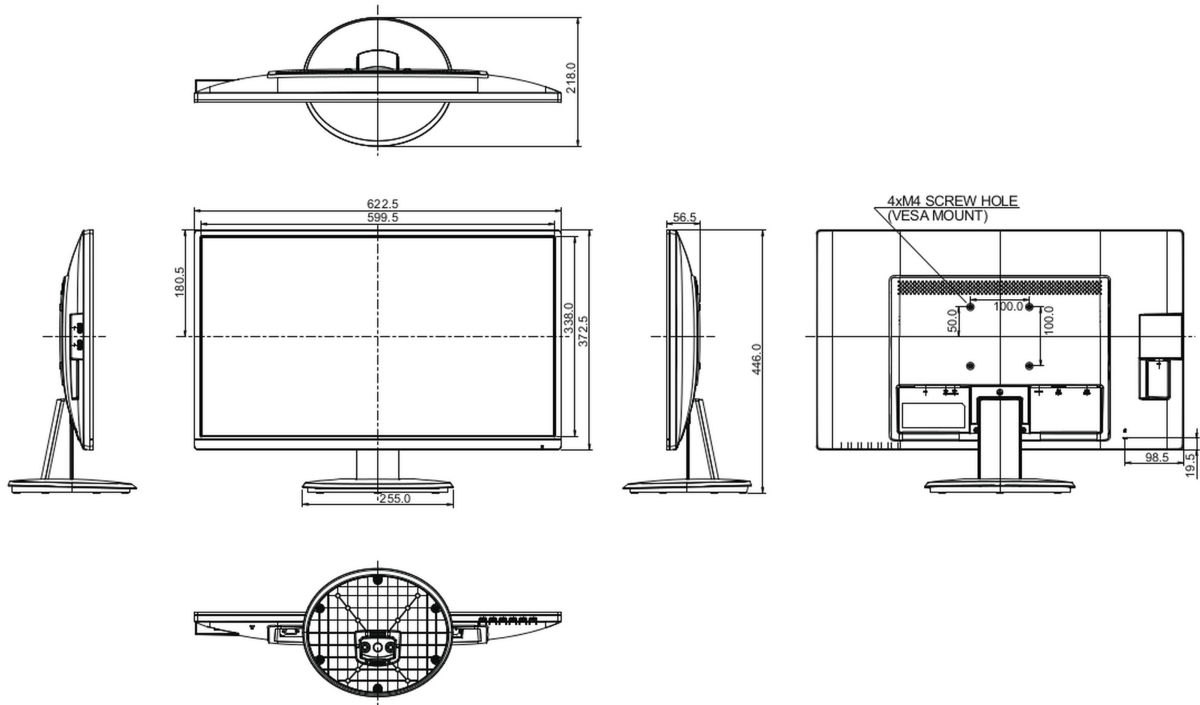

04 ASPECTOS MECÁNICOS

Soporte de altura regulable	inclinación
Ángulo de inclinación	22° arriba; 5° abajo
Montaje VESA	100 x 100mm

05 ACCESSORIES INCLUDED

Cable	de alimentación, USB, HDMI
Otro	guía de inicio rápido, guía de seguridad

REACH SVHC	por encima de 0.1% de plomo
------------	-----------------------------

08 DIMENSIONES / PESO

Producto dimensiones W x H x D	622.5 x 446 x 218mm
--------------------------------	---------------------

Dimensiones de la caja (ancho x alto x fondo)	692 x 446 x 128mm
---	-------------------

Peso (sin caja)	4.4kg
-----------------	-------

Código EAN	4948570115594
------------	---------------

All trademarks and registered trademarks acknowledged. E & O E. Specification subject to change without notice. All LCD's comply with ISO-9241-307:2008 in connection with pixel defects.