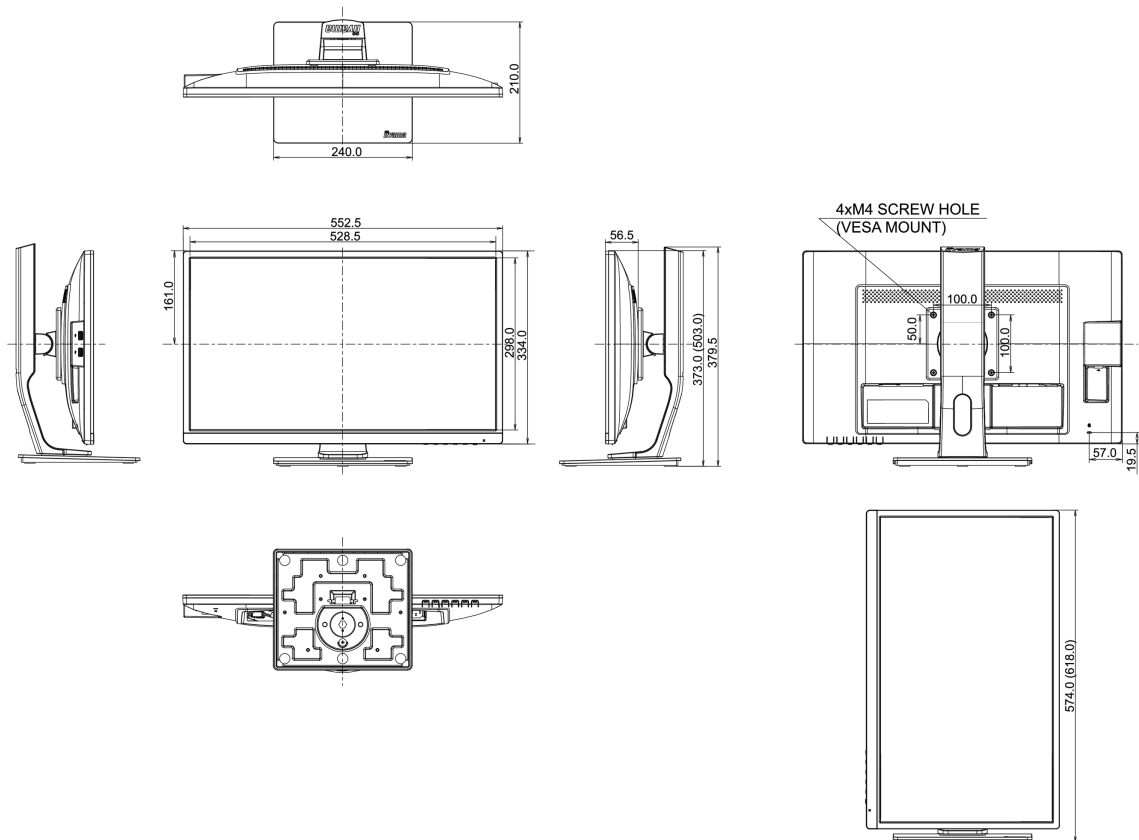

Класс энергоэффективности

A+

REACH SVHC

свинца, превышает 0.1%

08 РАЗМЕР / ВЕС

Размер продукта Ш x В x Г

552.5 x 373 (503) x 210мм

Размер коробки Ш x В x Г

693 x 414 x 200мм

Вес (без упаковки)

5.6кг

EAN код

4948570115648

Все товарные знаки и торговые марки являются собственностью их владельцев и они защищены. Ошибки и изменения допускаются. Спецификации могут быть изменены без уведомления. Все LCD мониторы соответствуют стандарту ISO-9241-307:2008 по политике битых пикселей.