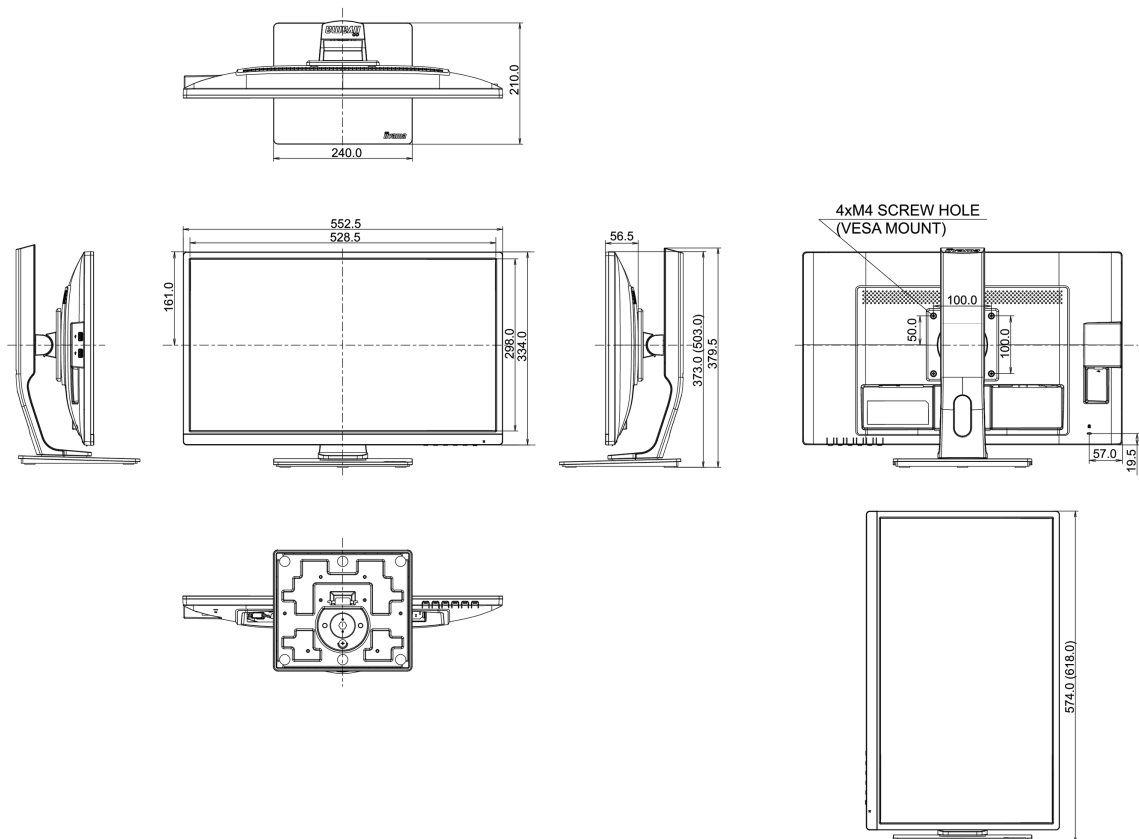

Kabels

Stroom, USB, HDMI

Overige

Quick guide handleiding, veiligheidsinstructies

06 POWER-MANAGEMENT

Voeding

intern

Stroomvoorziening

AC 100 - 240V, 50/60Hz

Energieverbruik

26W typisch, 0.33W stand by, 0.29W uit modus

07 DUURZAAMHEID

Richtlijnen

TCO Certified, CE, TÜV-GS, EAC, VCCI-B, RoHS support, ErP, WEEE, REACH, ENERGY STAR®

Energie efficiëntie klasse (Regulation (EU) 2017/1369)

E

REACH SVHC

meer dan 0.1%: Lood

08 AFMETINGEN / GEWICHT

Product afmetingen B x H x D

552.5 x 373 (503) x 210mm

Doos afmetingen B x H x D

693 x 414 x 200mm

Gewicht (zonder doos)

5.6kg

EAN code

4948570115648

Alle handelsmerken zijn geregistreerd. Gegevens onder voorbehoud van zetfouten. Specificaties kunnen vooraf en zonder opgave van reden gewijzigd worden. Alle LCD-panelen vallen onder ISO-9241-307:2008 inzake pixelfouten.