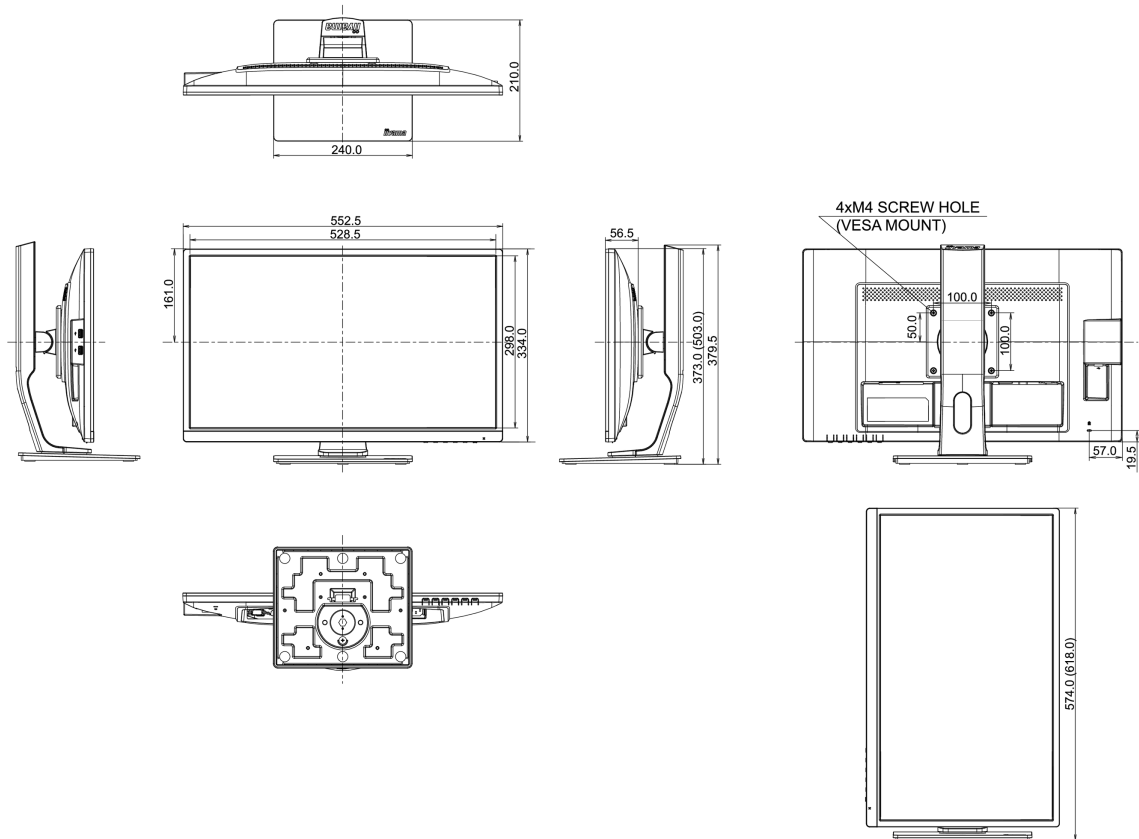

552.5 x 373 (503) x 210mm

Doboz méretei Sz x H x M

693 x 414 x 200mm

Súly (doboz nélkül)

5.6kg

EAN kód

4948570115648

307:2008 in connection with pixel defects.