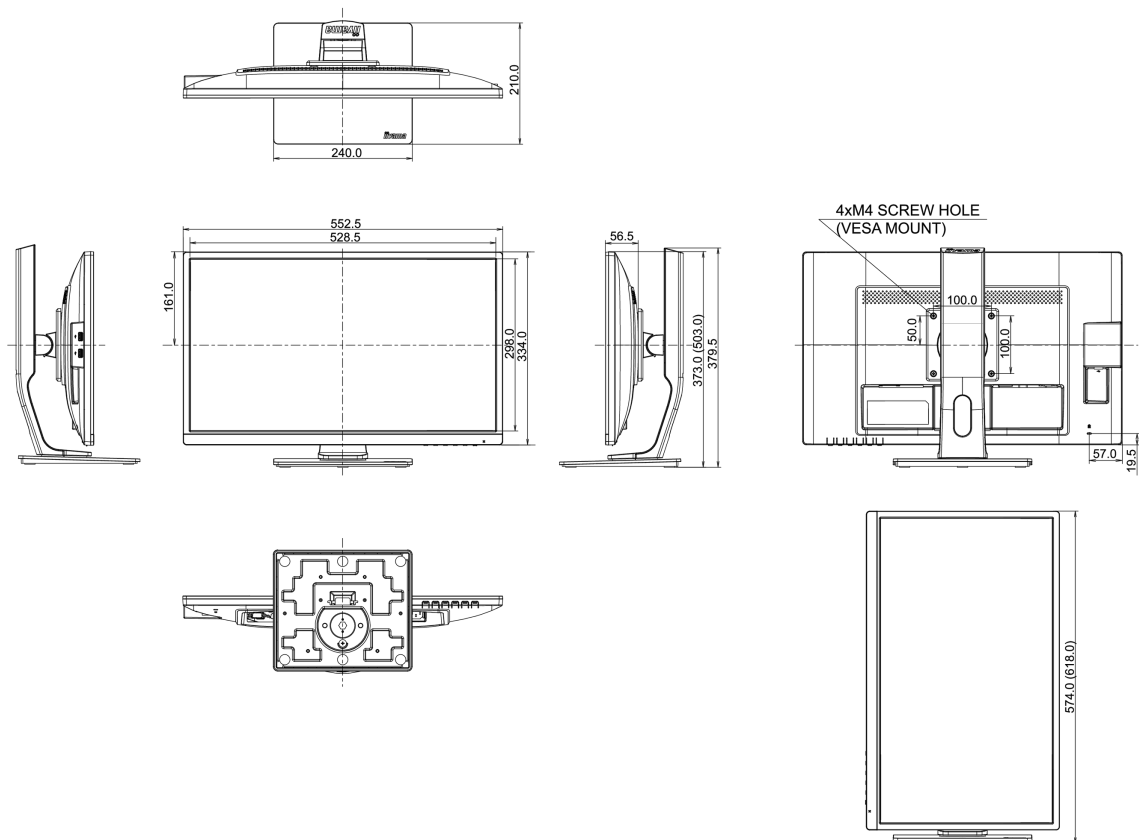

## 04 ASPECTOS MECÁNICOS

Soporte de altura regulable	altura, pivote (rotación), giro, inclinación
Ajuste de altura	130mm
Rotación (función de pivote)	90°
Soporte giratorio	90°; 45° izquierdo; 45° derecho
Ángulo de inclinación	22° arriba; 5° abajo
Montaje VESA	100 x 100mm

## 08 DIMENSIONES / PESO

Producto dimensiones W x H x D	552.5 x 373 (503) x 210mm
Dimensiones de la caja (ancho x alto x fondo)	693 x 414 x 200mm
Peso (sin caja)	5.6kg
Código EAN	4948570115648

*All trademarks and registered trademarks acknowledged. E & O E. Specification subject to change without notice. All LCD's comply with ISO-9241-307:2008 in connection with pixel defects.*