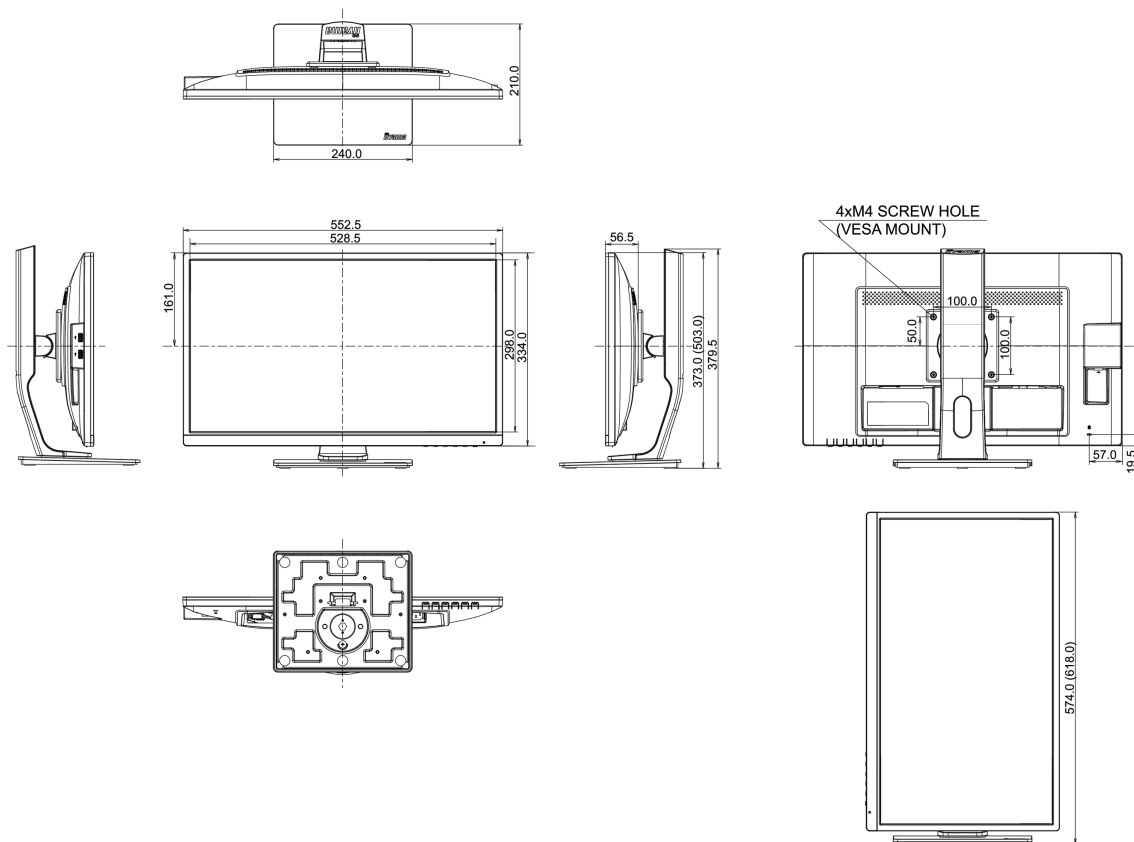

E

REACH SVHC

nad 0.1% olova

08 ROZMĚRY / HMOTNOST

Rozměry výrobku Š x V x D

552.5 x 373 (503) x 210mm

Rozměry balení Š x V x D

693 x 414 x 200mm

Váha (bez balení)

5.6kg

EAN code

4948570115648

Všechny ochranné známky jsou registrovány a chráněny. Vyhrazené právo na změny. Veškeré ploché panely LCD splňují normu ISO-9241-307:2008 v oblasti počtu vadných pixelů.