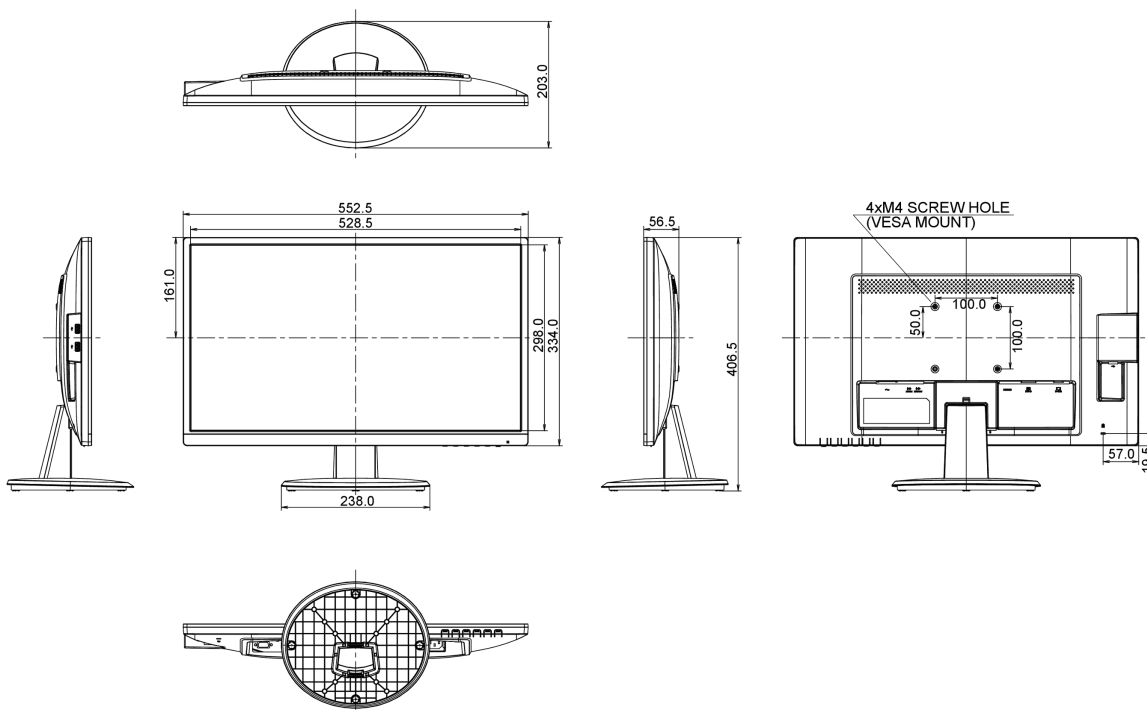

Диагональ	23.8", 60.5см
Панель	AMVA LED, матовый
Разрешение	1920 x 1080 @75Гц (HDMI&DisplayPort, 2.1 megapixel Full HD)
Соотношение сторон	16:9
Яркость	250 cd/m ²
Контрастность	3 000:1
Расширенная контрастность	80M:1
Время отклика (GTG)	4мс
Видимая область	горизонталь/вертикаль: 178°/178°, право/лево: 89°/89°, вверх/вниз: 89°/89°
Поддержка цвета	16.7млн 8bit (sRGB: 99%; NTSC: 72%)
Частота горизонтальной развертки	30 - 80кГц
Видимая область Ш x В	527 x 296.5мм, 20.7 x 11.7"
Размер пикселя	0.275мм
Colour	матовый

04 МЕХАНИЧЕСКИЕ ХАРАКТЕРИСТИКИ

Эргономика	наклон
Угол наклона экрана	22° вверх; 5° вниз
Крепление VESA	100 x 100мм

05 6.АКСЕССУАРЫ

Кабели	Питание, USB, HDMI
Прочее	Краткое руководство по началу работы, Руководство по безопасности

08 РАЗМЕР / BEC

Размер продукта Ш x В x Г	552.5 x 406.5 x 203мм
Размер коробки Ш x В x Г	622 x 410 x 120мм
Вес (без упаковки)	3.9кг
EAN код	4948570115655

Все товарные знаки и торговые марки являются собственностью их владельцев и они защищены. Ошибки и изменения допускаются. Спецификации могут быть изменены без уведомления. Все LCD мониторы соответствуют стандарту ISO-9241-307:2008 по политике битых пикселей.