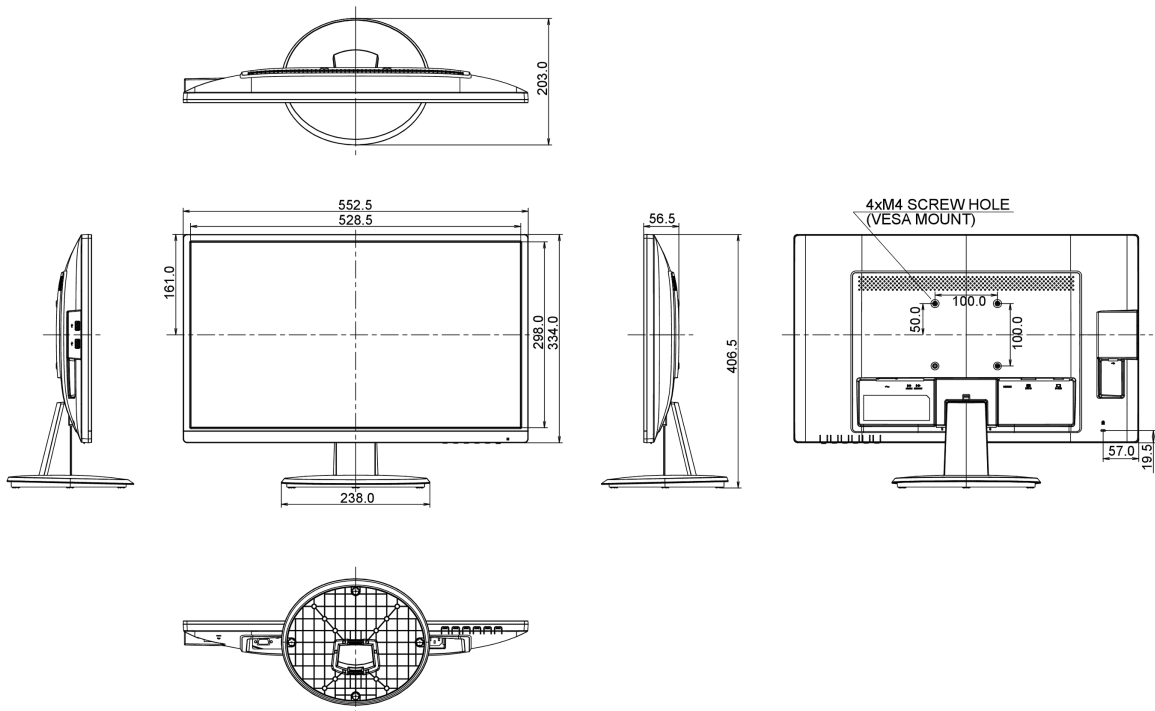

04 MECHANISME

Positieaanpassingen	kantelen
Kantelhoek	22° omhoog; 5° omlaag
VESA montage	100 x 100mm

05 INBEGREPEN ACCESSOIRES

Kabels	Stroom, USB, HDMI
Overige	Quick guide handleiding, veiligheidsinstructies

08 AFMETINGEN / GEWICHT

Product afmetingen B x H x D	552.5 x 406.5 x 203mm
Doos afmetingen B x H x D	622 x 410 x 120mm
Gewicht (zonder doos)	3.9kg
EAN code	4948570115655

Alle handelsmerken zijn geregistreerd. Gegevens onder voorbehoud van zetfouten. Specificaties kunnen vooraf en zonder opgave van reden gewijzigd worden. Alle LCD-panels vallen onder ISO-9241-307:2008 inzake pixelfouten.