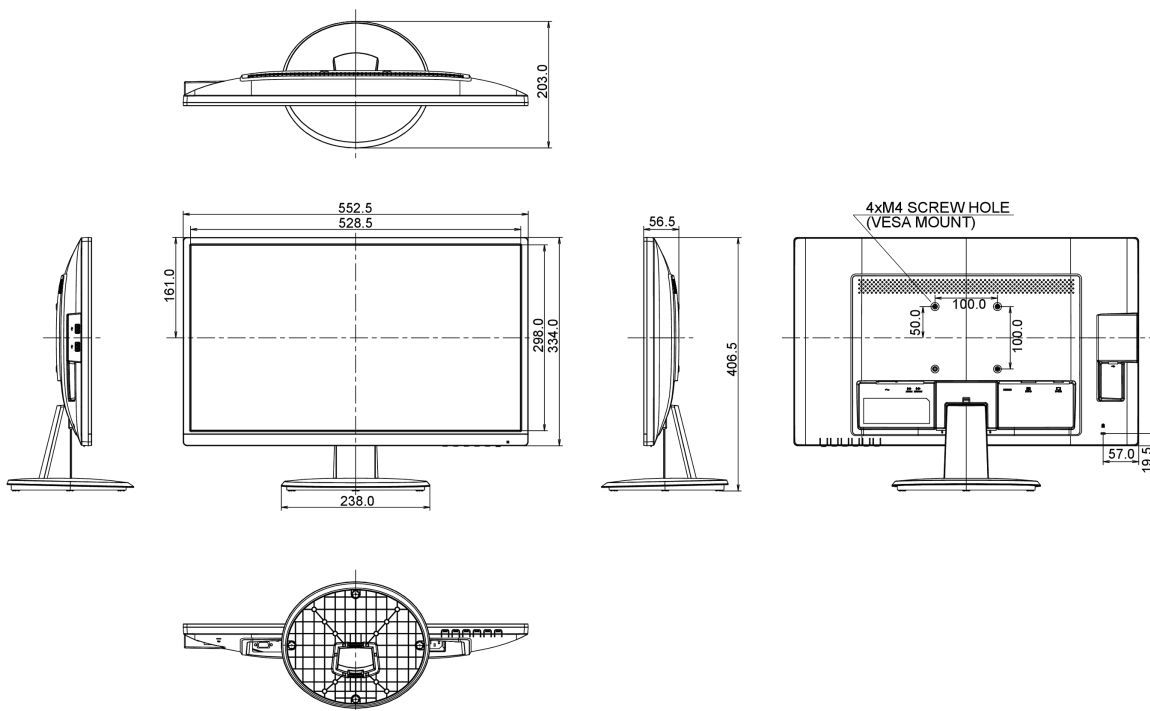

01 ХАРАКТЕРИСТИКИ ДИСПЛЕЯ

Диагональ	23.8", 60.5см
Панель	AMVA LED, матовый
Разрешение	1920 x 1080 @75Гц (HDMI&DisplayPort, 2.1 megapixel Full HD)
Соотношение сторон	16:9
Яркость	250 cd/m ²
Контрастность	3 000:1
Расширенная контрастность	80M:1
Время отклика (GTG)	4мс
Видимая область	горизонталь/вертикаль: 178°/178°, право/лево: 89°/89°, вверх/вниз: 89°/89°
Поддержка цвета	16.7млн 8bit (sRGB: 99%; NTSC: 72%)
Частота горизонтальной развертки	30 - 80кГц
Видимая область Ш x В	527 x 296.5мм, 20.7 x 11.7"
Размер пикселя	0.275мм
Colour	матовый

04 МЕХАНИЧЕСКИЕ ХАРАКТЕРИСТИКИ

Эргономика	наклон
Угол наклона экрана	22° вверх; 5° вниз
Крепление VESA	100 x 100мм

05 6.АКСЕССУАРЫ

Кабели	Питание, USB, HDMI
Прочее	Краткое руководство по началу работы, Руководство по безопасности

08 РАЗМЕР / ВЕС

Размер продукта Ш x В x Г	552.5 x 406.5 x 203мм
Размер коробки Ш x В x Г	622 x 410 x 120мм
Вес (без упаковки)	3.9кг
EAN код	4948570115655

Все товарные знаки и торговые марки являются собственностью их владельцев и они защищены. Ошибки и изменения допускаются. Спецификации могут быть изменены без уведомления. Все LCD мониторы соответствуют стандарту ISO-9241-307:2008 по политике битых пикселей.