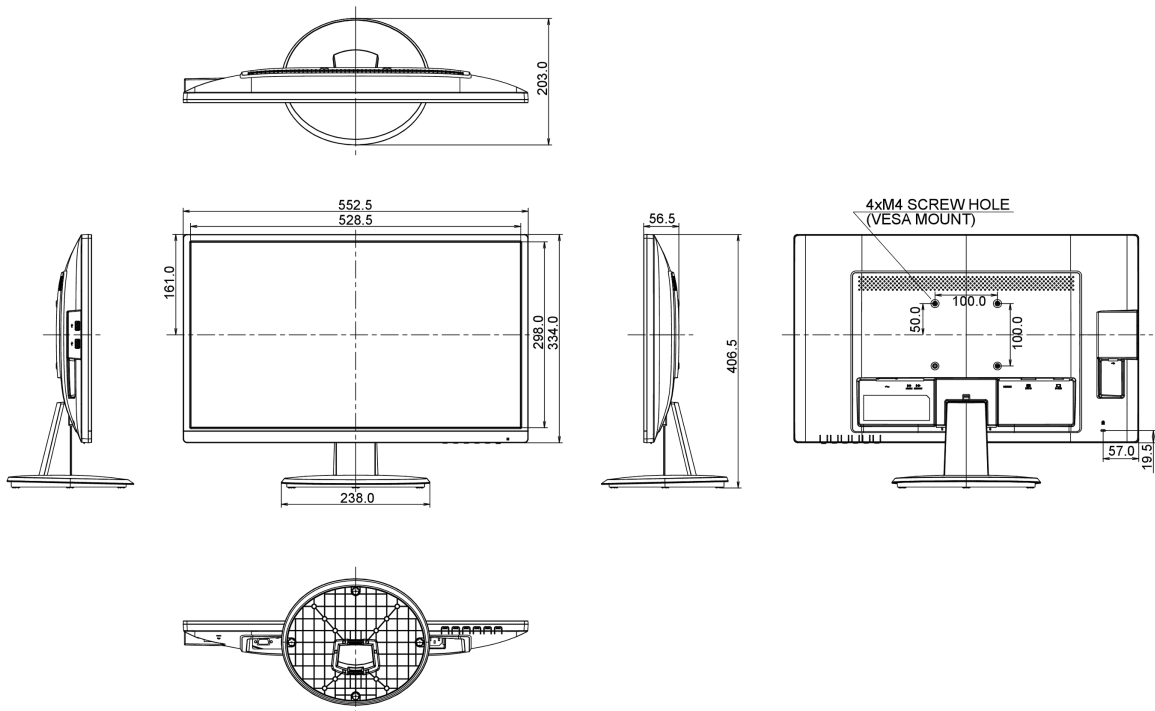

## 08 AFMETINGEN / GEWICHT

Product afmetingen B x H x D	552.5 x 406.5 x 203mm
Doos afmetingen B x H x D	622 x 410 x 120mm
Gewicht (zonder doos)	3.9kg
EAN code	4948570115655

Alle handelsmerken zijn geregistreerd. Gegevens onder voorbehoud van zetfouten. Specificaties kunnen vooraf en zonder opgave van reden gewijzigd worden. Alle LCD-panels vallen onder ISO-9241-307:2008 inzake pixelfouten.