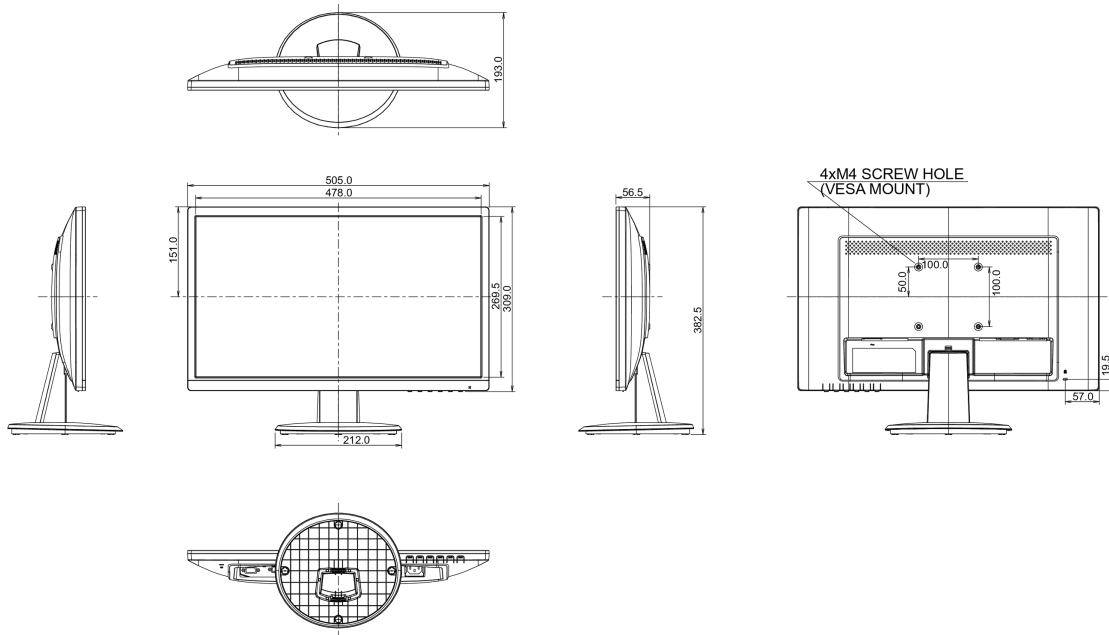

08 РАЗМЕР / ВЕС

| | |
|---------------------------|---------------------|
| Размер продукта Ш x В x Г | 505 x 382.5 x 193мм |
| Вес (без упаковки) | 3.0кг |
| EAN код | 4948570115617 |

Все товарные знаки и торговые марки являются собственностью их владельцев и они защищены. Ошибки и изменения допускаются. Спецификации могут быть изменены без уведомления. Все LCD мониторы соответствуют стандарту ISO-9241-307:2008 по политике битых пикселей.