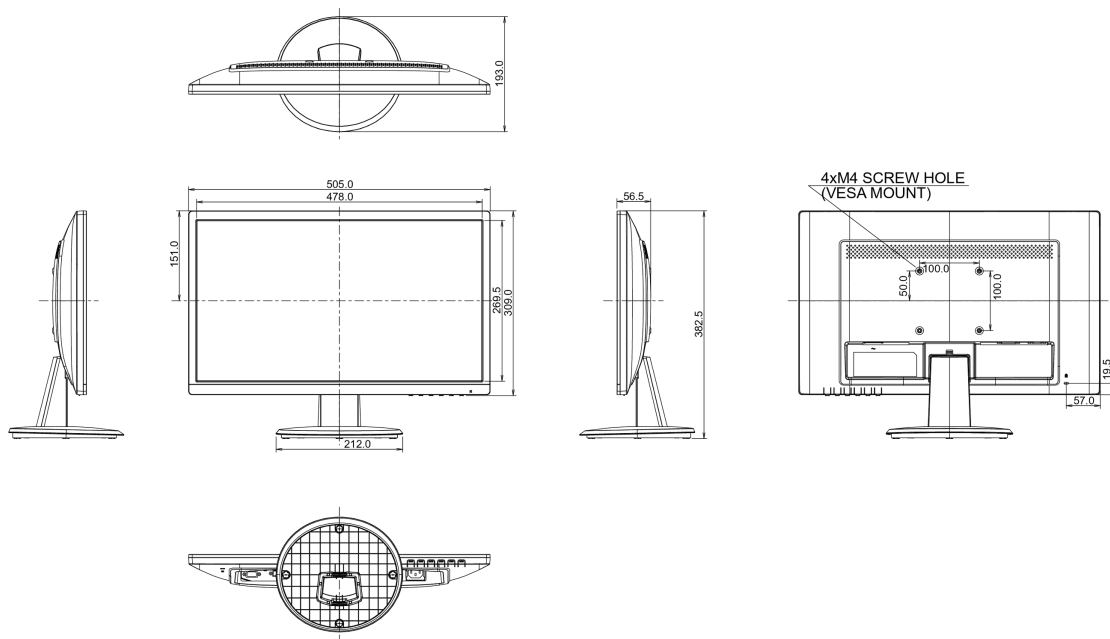

01 PANEEL EIGENSCHAPPEN

Beelddiagonaal	21.5", 54.7cm
Paneel	TN LED, matte finish
Resolutie	1920 x 1080 @75Hz (2.1 megapixel Full HD, HDMI&DisplayPort)
Beeldverhouding	16:9
Paneel helderheid	250 cd/m ²
Statisch contrast	1000:1
Advanced contrast	80M:1
Reactietijd (GTG)	1ms
Inkijkhoek	horizontaal/verticaal: 170°/160°, rechts/links: 85°/85°, naar boven/onderen: 80°/80°
Kleurondersteuning	16.7mln (sRGB: 99%; NTSC: 72%)
Horizontale frequentie	30 - 80kHz
Zichtbaar formaat	476.6 x 268.1mm, 18.8 x 10.6"
Pixel pitch	0.248mm
Kleur	mat

04 MECHANISME

Positieaanpassingen	kantelen
Kantelhoek	22° omhoog; 5° omlaag
VESA montage	100 x 100mm

05 INBEGREPEN ACCESSOIRES

Kabels	Stroom, HDMI
Overige	Quick guide handleiding, veiligheidsinstructies

06 POWER-MANAGEMENT

08 AFMETINGEN / GEWICHT

Product afmetingen B x H x D	505 x 382.5 x 193mm
Gewicht (zonder doos)	3.0kg
EAN code	4948570115617

Alle handelsmerken zijn geregistreerd. Gegevens onder voorbehoud van zetfouten. Specificaties kunnen vooraf en zonder opgave van reden gewijzigd worden. Alle LCD-panelen vallen onder ISO-9241-307:2008 inzake pixelfouten.