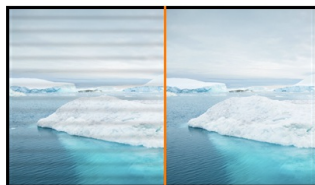

A Full HD LED monitor with 1 ms response time

The ProLite E2283HS-B3 is an excellent 22" Full HD LED-backlit monitor with 1920 x 1080p resolution. It features 1ms response time and 12 000 000 : 1 Advanced Contrast Ratio, assuring clear and vibrant picture quality and high contrast. Triple Input support ensures compatibility with the latest installed graphics cards and embedded notebook outputs. The E2283HS-B3 is equipped with two high quality stereo speakers. TCO Certified, this monitor is a reliable solution for both home and office use.

Flicker free

El control del brillo del monitor a través de la corriente eléctrica nos ha permitido eliminar el parpadeo de la pantalla. Puedes probarlo fácilmente - solo mira la pantalla a través de la cámara de tu smartphone. No hay parpadeo - a tus ojos les encantará!

OverDrive ON / OFF

A veces tu pantalla puede volverse borrosa al mostrar gráficos muy rápidos. La función OverDrive eliminará este problema.

01 CARACTERÍSTICAS DE LA PANTALLA

Diagonal	21.5", 54.7cm
Pantalla	TN LED, acabado mate
Resolución nativa	1920 x 1080 @75Hz (2.1 megapixel Full HD, HDMI&DisplayPort)
Resolucion nativa	75Hz
Relación de aspecto	16:9
Brillo	250 cd/m ²
Contraste estático	1000:1
Contraste avanzado	80M:1
Tiempo de respuesta (GTG)	1ms
Área de visualización	horizontal/vertical: 170°/160°, derecho/izquierdo: 85°/85°, arriba/abajo: 80°/80°
Soporte de Color	16.7mIn (sRGB: 99%; NTSC: 72%)
Sincronización horizontal	30 - 80kHz
Área de visualización h x v	476.6 x 268.1mm, 18.8 x 10.6"
Pixel pitch	0.248mm
Colour	mate