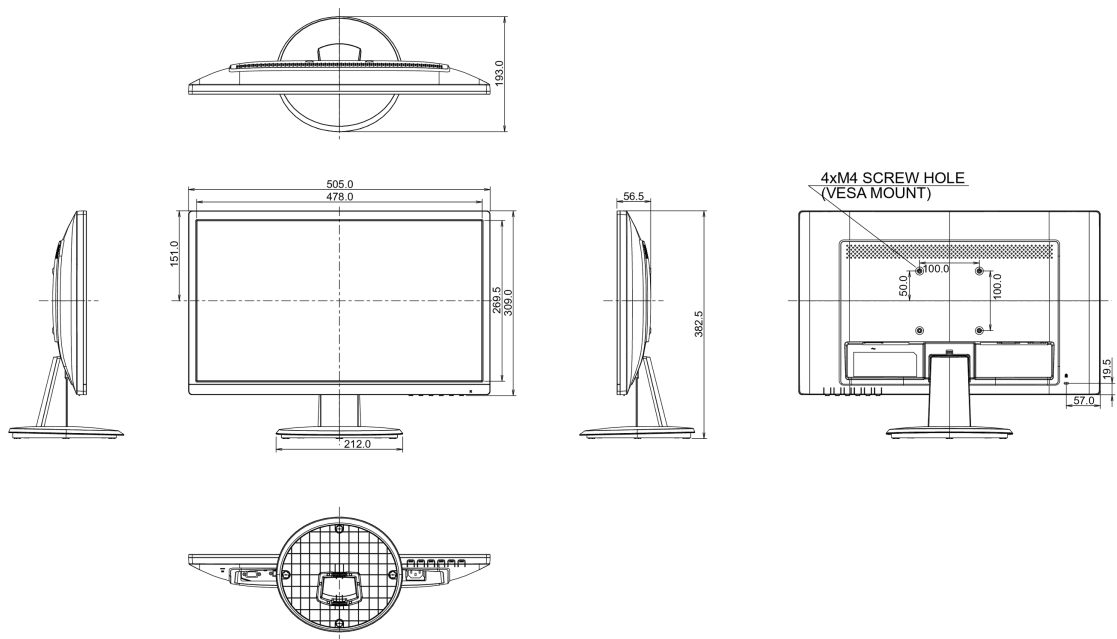

04 ASPECTOS MECÁNICOS

Soporte de altura regulable	inclinación
Ángulo de inclinación	22° arriba; 5° abajo
Montaje VESA	100 x 100mm

05 ACCESSORIES INCLUDED

Cable	de alimentación, HDMI
Otro	guía de inicio rápido, guía de seguridad

08 DIMENSIONES / PESO

Producto dimensiones W x H x D	505 x 382.5 x 193mm
Peso (sin caja)	3.0kg
Código EAN	4948570115617

All trademarks and registered trademarks acknowledged. E & O E. Specification subject to change without notice. All LCD's comply with ISO-9241-307:2008 in connection with pixel defects.