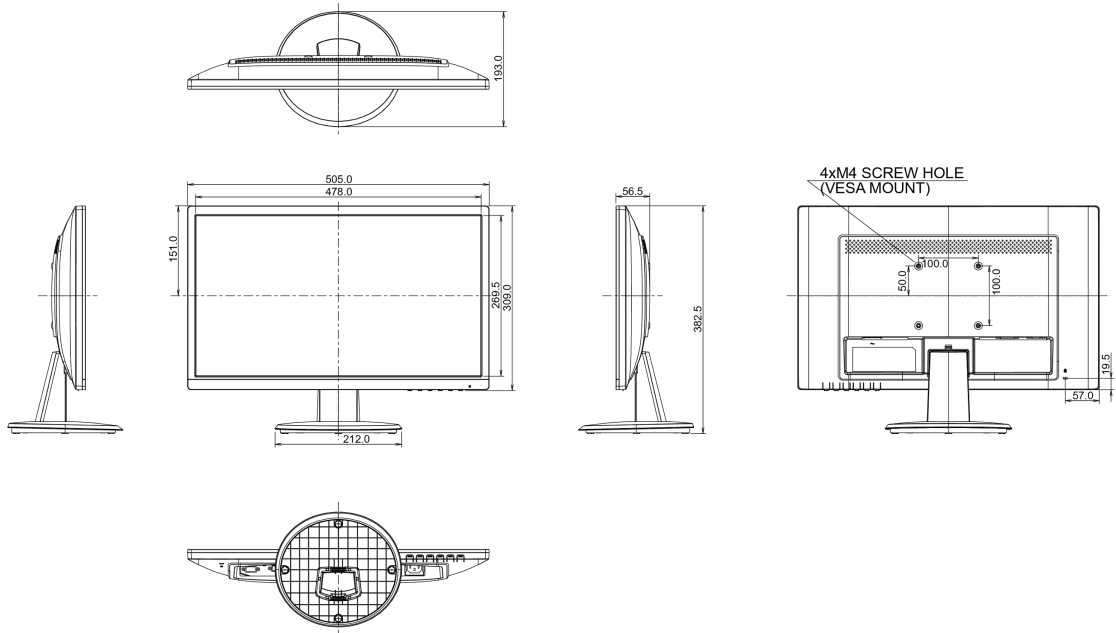

04 MECHANICKÉ ČÁSTI

Úpravy polohy	náklon
Úhel náklonu	22° nahoru; 5° dolů
VESA	100 x 100mm

05 ZAHRNUTÉ PŘÍSLUŠENSTVÍ

Kabely	napájecí, HDMI
Ostatní	uživatelský manuál, instrukce bezpečnosti

06 POWER-MANAGEMENT

08 ROZMĚRY / HMOTNOST

Rozměry výrobku Š x V x D	505 x 382.5 x 193mm
Váha (bez balení)	3.0kg
EAN code	4948570115617

Všechny ochranné známky jsou registrovány a chráněny. Vyhrazené právo na změny. Veškeré ploché panely LCD splňují normu ISO-9241-307:2008 v oblasti počtu vadných pixelů.