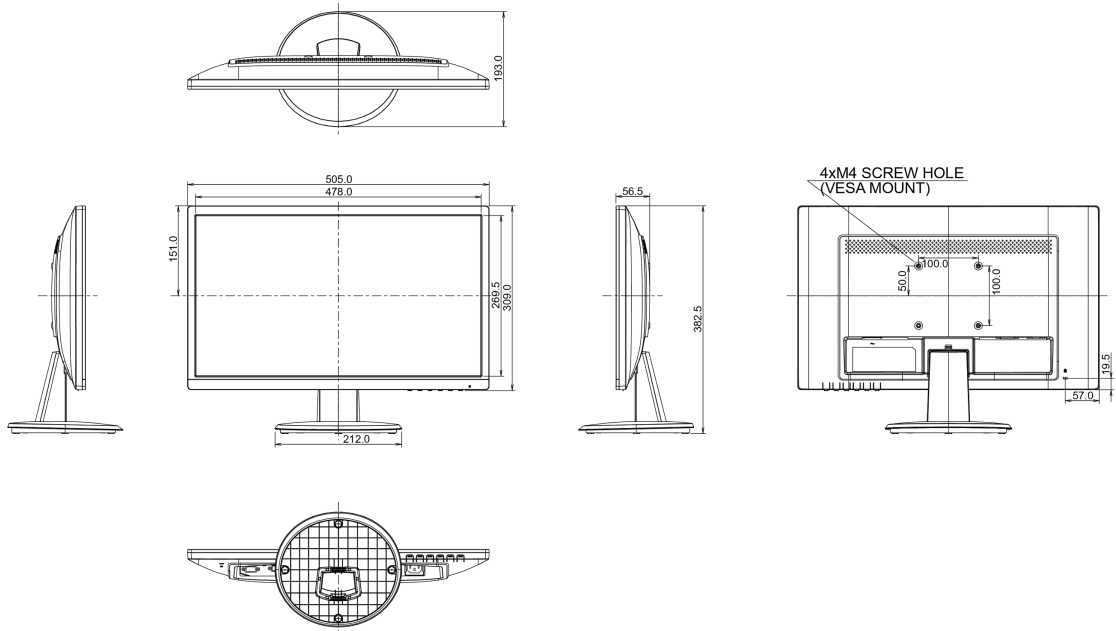

04 MECHANISME

Positieaanpassingen	kantelen
Kantelhoek	22° omhoog; 5° omlaag
VESA montage	100 x 100mm

05 INBEGREPEN ACCESSOIRES

Kabels	Stroom, HDMI
Overige	Quick guide handleiding, veiligheidsinstructies

06 POWER-MANAGEMENT

08 AFMETINGEN / GEWICHT

Product afmetingen B x H x D	505 x 382.5 x 193mm
Gewicht (zonder doos)	3.0kg
EAN code	4948570115617

Alle handelsmerken zijn geregistreerd. Gegevens onder voorbehoud van zettfouten. Specificaties kunnen vooraf en zonder opgaf van reden gewijzigd worden. Alle LCD-panels vallen onder ISO-9241-307:2008 inzake pixelfouten.