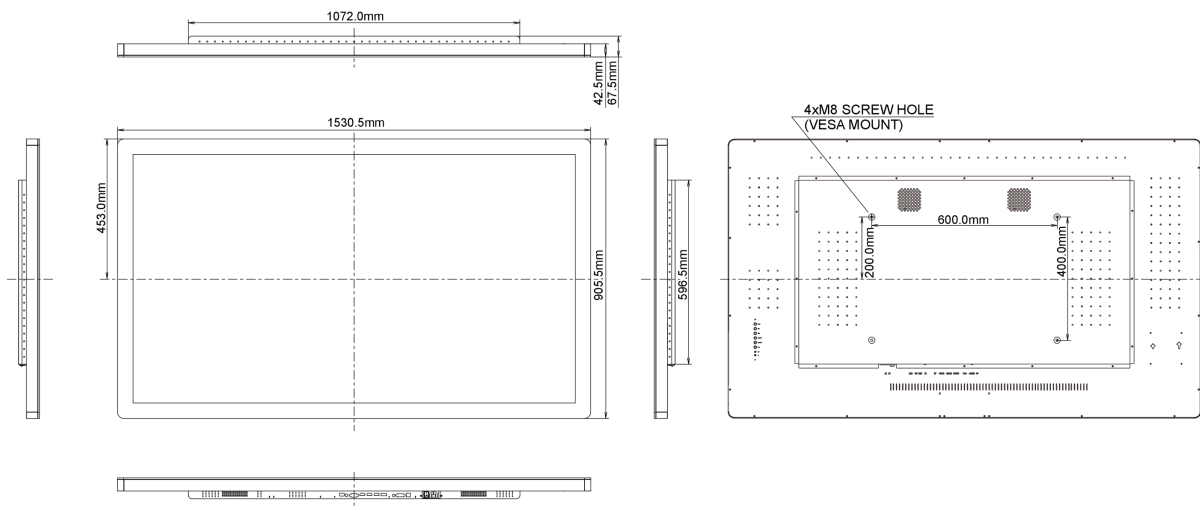

## 01 PANEEL EIGENSCHAPPEN

Design	Open Frame
Beelddiagonaal	65", 165cm
Paneel	IPS LED, AG gecoat glas
Resolutie	3840 x 2160 (8.3 megapixel 4K)
Beeldverhouding	16:9
Paneel helderheid	500 cd/m <sup>2</sup>
Helderheid	400 cd/m <sup>2</sup> met touch panel
Licht overdracht	80%
Statisch contrast	1000:1
Reactietijd (GTG)	8ms
Inkijkhoek	horizontaal/verticaal: 178°/178°, rechts/links: 89°/89°, naar boven/onderen: 89°/89°
Kleurondersteuning	16.7mln
Horizontale frequentie	30 - 135kHz
Zichtbaar formaat	1430.4 x 805.6mm, 56.3 x 31.7"
Pixel pitch	0.372mm
Kleur behuizing en afwerking	zwart, mat

## 10 AFMETINGEN / GEWICHT

Product afmetingen B x H x D	1530.5 x 905.5 x 67.5mm
Gewicht (zonder doos)	60kg
EAN code	4948570115730

*Alle handelsmerken zijn geregistreerd. Gegevens onder voorbehoud van zetfouten. Specificaties kunnen vooraf en zonder opgave van reden gewijzigd worden. Alle LCD-panels vallen onder ISO-9241-307:2008 inzake pixelfouten.*