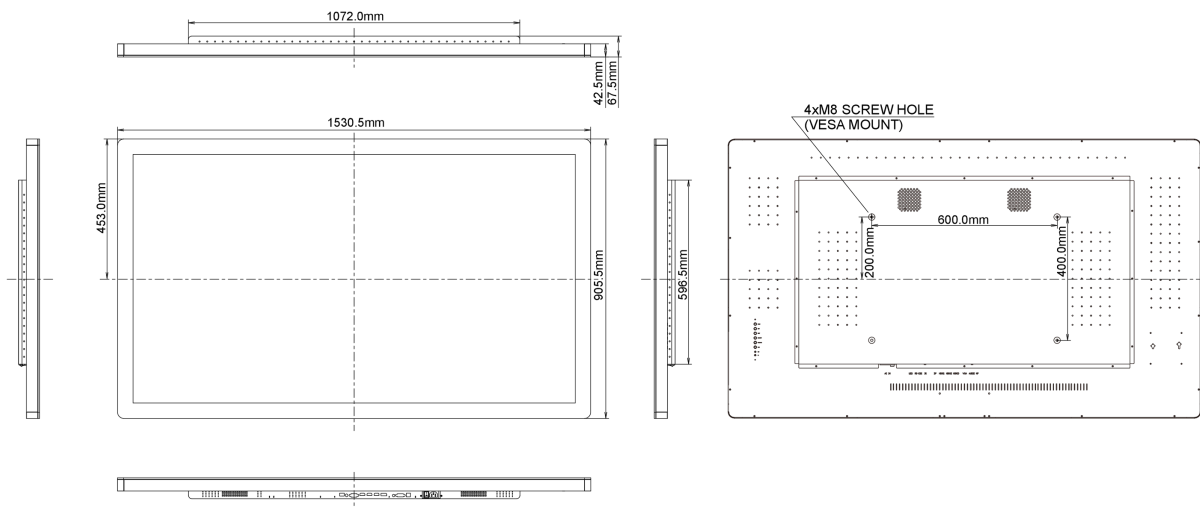

01 PANEEL EIGENSCHAPPEN

| | |
|------------------------------|--|
| Design | Open Frame |
| Beelddiagonaal | 65", 165cm |
| Paneel | IPS LED, AG gecoat glas |
| Resolutie | 3840 x 2160 (8.3 megapixel 4K) |
| Beeldverhouding | 16:9 |
| Paneel helderheid | 500 cd/m ² |
| Helderheid | 400 cd/m ² met touch panel |
| Licht overdracht | 80% |
| Statisch contrast | 1000:1 |
| Reactietijd (GTG) | 8ms |
| Inkijkhoek | horizontaal/verticaal: 178°/178°, rechts/links: 89°/89°, naar boven/onderen: 89°/89° |
| Kleurondersteuning | 16.7mln |
| Horizontale frequentie | 30 - 135kHz |
| Zichtbaar formaat | 1430.4 x 805.6mm, 56.3 x 31.7" |
| Pixel pitch | 0.372mm |
| Kleur behuizing en afwerking | zwart, mat |

10 AFMETINGEN / GEWICHT

| | |
|------------------------------|-------------------------|
| Product afmetingen B x H x D | 1530.5 x 905.5 x 67.5mm |
| Gewicht (zonder doos) | 60kg |
| EAN code | 4948570115730 |