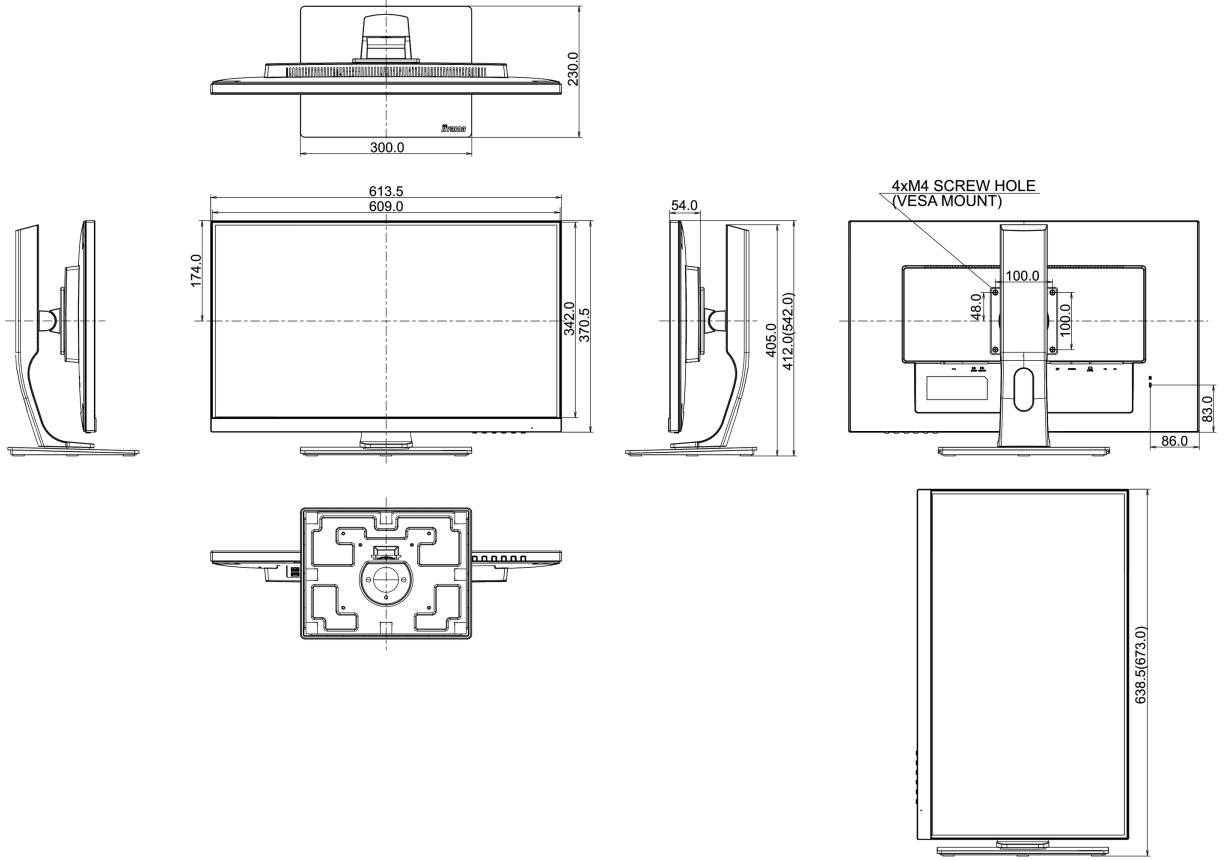

Güç Kaynağı

AC 100 - 240V, 50/60Hz

Güç Tüketimi

19.W tipik, 0.3W stand by, 0.27W off mode

07 SÜRDÜRÜLEBİLİRLİK

EPEAT

*registration varies by country, go to www.epeat.net for details

08 ÖLÇÜLER / AĞIRLIK

Ürün boyutları G x Y x D

613.5 x 397.5 (527.5) x 230mm

Kutu boyutları G x Y x D

745 x 455 x 207mm

Ağırlık (kutu hariç)

6.9kg

EAN kodu

4948570115372

All trademarks and registered trademarks acknowledged. E & O E. Specification subject to change without notice. All LCD's comply with ISO-9241-307:2008 in connection with pixel defects.

© IIYAMA CORPORATION. ALL RIGHTS RESERVED