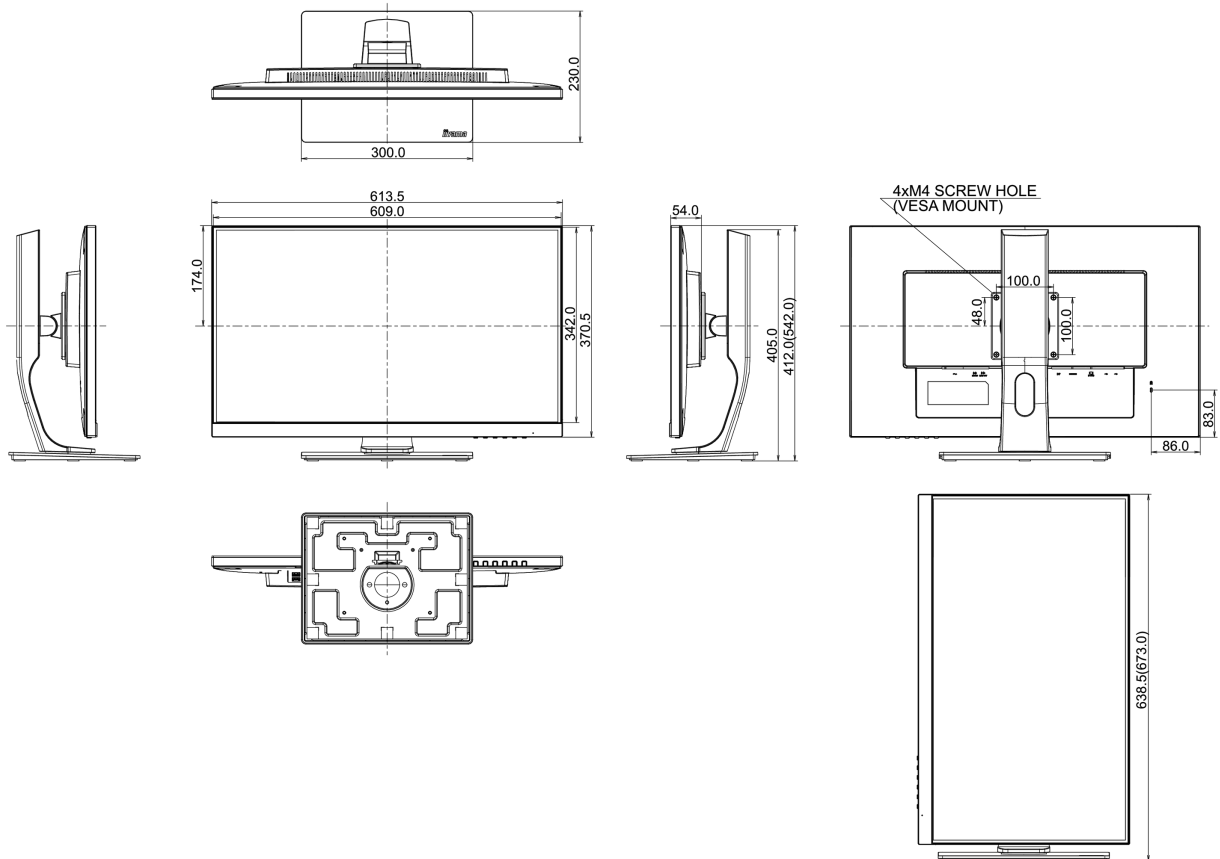

01 PANEEL EIGENSCHAPPEN

Beelddiagonaal	27", 68.6cm
Paneel	TN LED, matte finish
Resolutie	1920 x 1080 (HDMI&DisplayPort, 2.1 megapixel Full HD)
Beeldverhouding	16:9
Paneel helderheid	300 cd/m ²
Statisch contrast	1000:1
Advanced contrast	80M:1
Reactietijd (GTG)	1ms
Inkijkhoek	horizontaal/verticaal: 170°/160°, rechts/links: 85°/85°, naar boven/onderen: 80°/80°
Kleurondersteuning	16.7mln (sRGB: 99%; NTSC: 72%)
Horizontale frequentie	30 - 83kHz
Zichtbaar formaat	597.6 x 336.15mm, 23.5 x 13.2"
Pixel pitch	0.311mm
Kleur	mat

04 MECHANISME

Positieaanpassingen	hoogte, pivot (rotatie), draaien, kantelen
Hoogte-instelling	130mm
Rotatie	90°
Draaibare voet	90°; 45° links; 45° rechts
Kantelhoek	22° omhoog; 5° omlaag
VESA montage	100 x 100mm

08 AFMETINGEN / GEWICHT

Product afmetingen B x H x D	613.5 x 397.5 (527.5) x 230mm
Doos afmetingen B x H x D	745 x 455 x 207mm
Gewicht (zonder doos)	6.9kg
EAN code	4948570115372

Alle handelsmerken zijn geregistreerd. Gegevens onder voorbehoud van zetfouten. Specificaties kunnen vooraf en zonder opgaa van reden gewijzigd worden. Alle LCD-panelen vallen onder ISO-9241-307:2008 inzake pixelfouten.