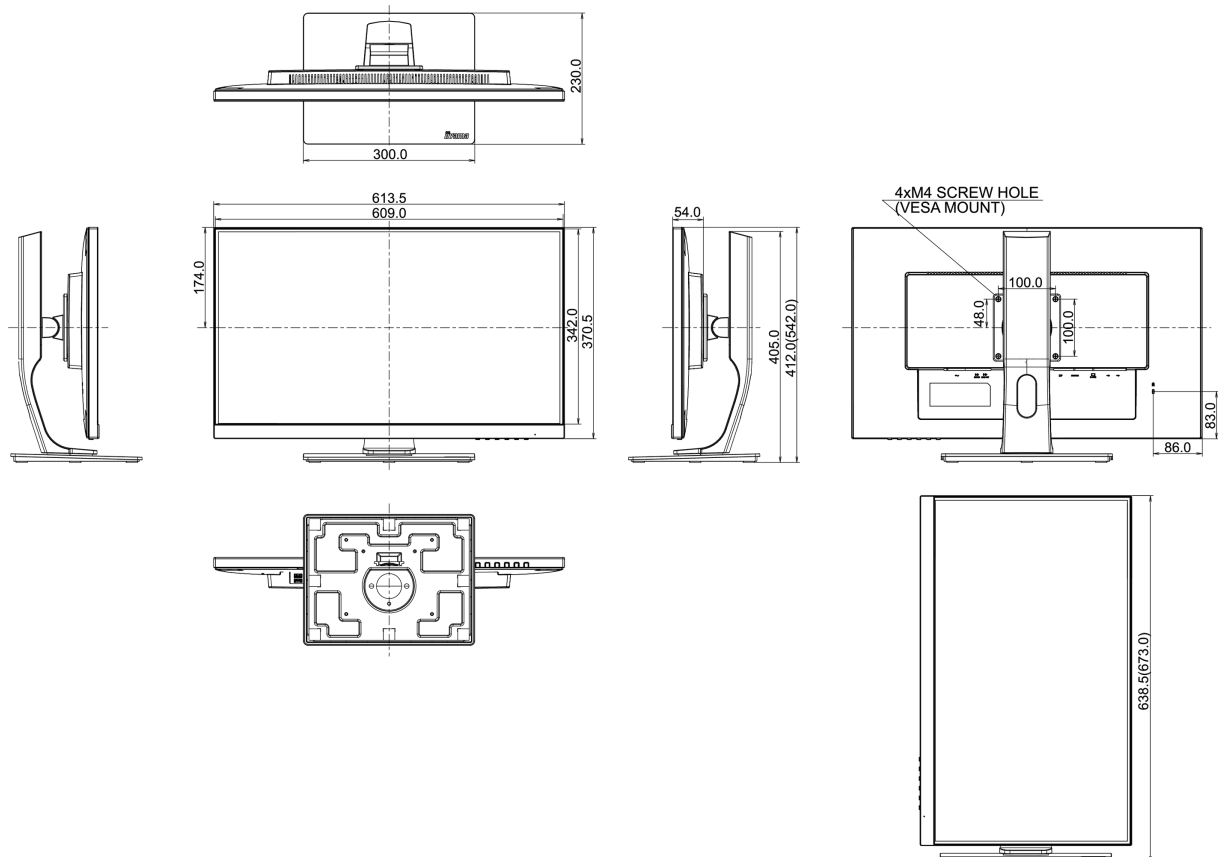

01 CARATTERISTICHE DISPLAY

Diagonale	27", 68.6cm
Pannello	TN LED, finitura opaca
Risoluzione nativa	1920 x 1080 (HDMI&DisplayPort, 2.1 megapixel Full HD)
Format	16:9
Luminosità	300 cd/m ²
Contrasto statico	1000:1
Contrasto avanzato	80M:1
Tempo di risposta (GTG)	1ms
Angolo di visione	orizzontale/verticale: 170°/160°, sinistra/destro 85°/85°, alto/giù: 80°/80°
Supporta colore	16.7mln (sRGB: 99%; NTSC: 72%)
Siincronizzazione orizzontale	30 - 83kHz
Angolo di visione L x H	597.6 x 336.15mm, 23.5 x 13.2"
Pixel pitch	0.311mm
Color	opaca

04 MECCANICA

Regolazione posizione display	altezza, pivot (rotazione), swivel, tilt
Regolazione altezza	130mm
Rotazione (funzione PIVOT)	90°
Snodo	90°; 45° sinistra; 45° destro
Angolo di inclinazione	22° alto; 5° giù
Montaggio VESA	100 x 100mm

08 DIMENSIONI / PESO

Prodotti dimensioni L x H x P	613.5 x 397.5 (527.5) x 230mm
Box dimensioni L x H x P	745 x 455 x 207mm
Peso (netto)	6.9kg
EAN code	4948570115372

Tutti i marchi e i marchi registrati citati. E & O E. Specifiche soggette a modifiche senza preavviso. Tutti i display LCD è conforme alla norma ISO-9241-307:2008 in connessione con difetti dei pixel.