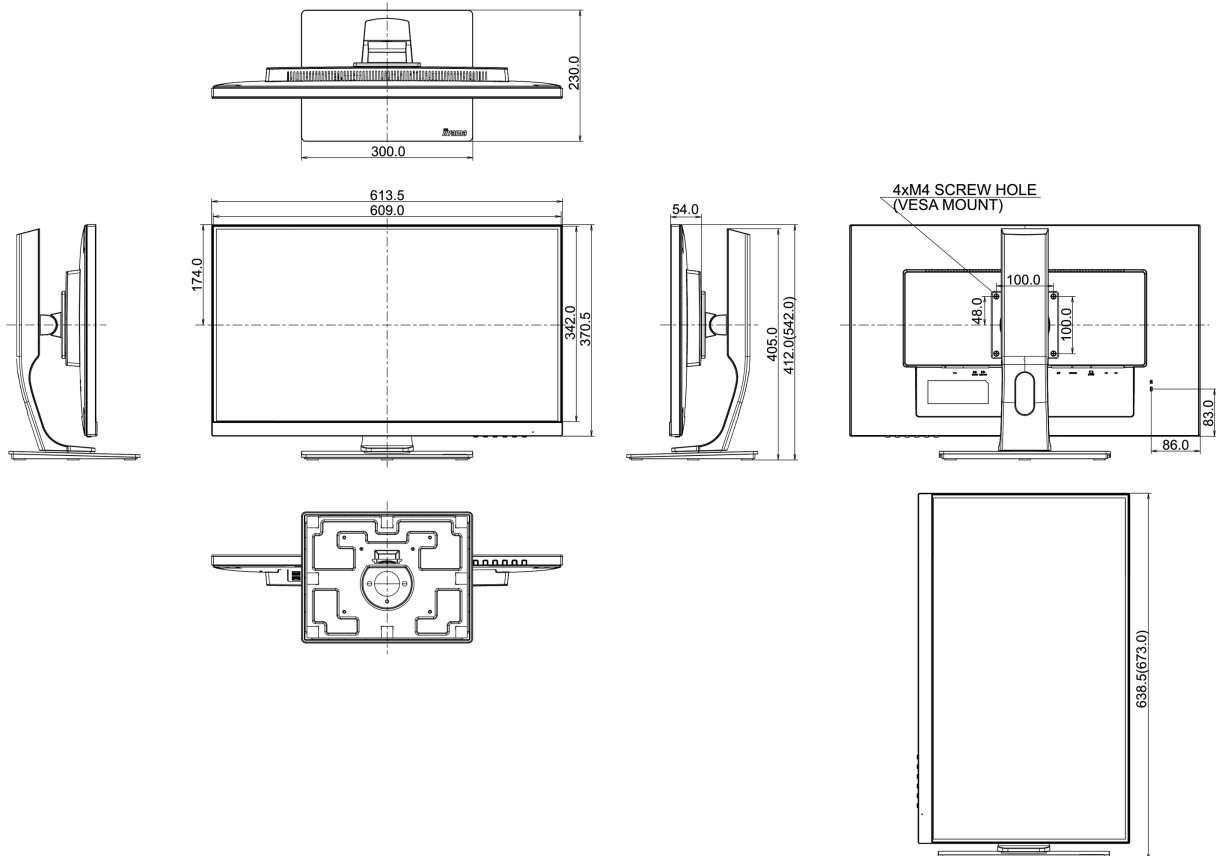

01 KIJELZŐ JELLEMZŐI

Átló	27", 68.6cm
Panel	TN LED, matte finish
Natív felbontás	1920 x 1080 (HDMI&DisplayPort, 2.1 megapixel Full HD)
Képarány	16:9
Fényerő	300 cd/m ²
Statikus kontraszt	1000:1
Speciális kontraszt	80M:1
Válaszidő (GTG)	1ms
Látótér	horizontális/vertikális: 170°/160°, jobb/bal: 85°/85°, fel/le: 80°/80°
Szín támogatás	16.7mln (sRGB: 99%; NTSC: 72%)
Horizontális szinkronizálás	30 - 83kHz
Látható terület Sz x M	597.6 x 336.15mm, 23.5 x 13.2"
Pixel magasság	0.311mm
Szín	matt

REACH SVHC

0,1% felett: Vezet

08 MÉRETEK / SÚLY

Termék méretei Sz x H x M	613.5 x 397.5 (527.5) x 230mm
Doboz méretei Sz x H x M	745 x 455 x 207mm
Súly (doboz nélkül)	6.9kg
EAN kód	4948570115372

All trademarks and registered trademarks acknowledged. E & O E. Specification subject to change without notice. All LCD's comply with ISO-9241-307:2008 in connection with pixel defects.