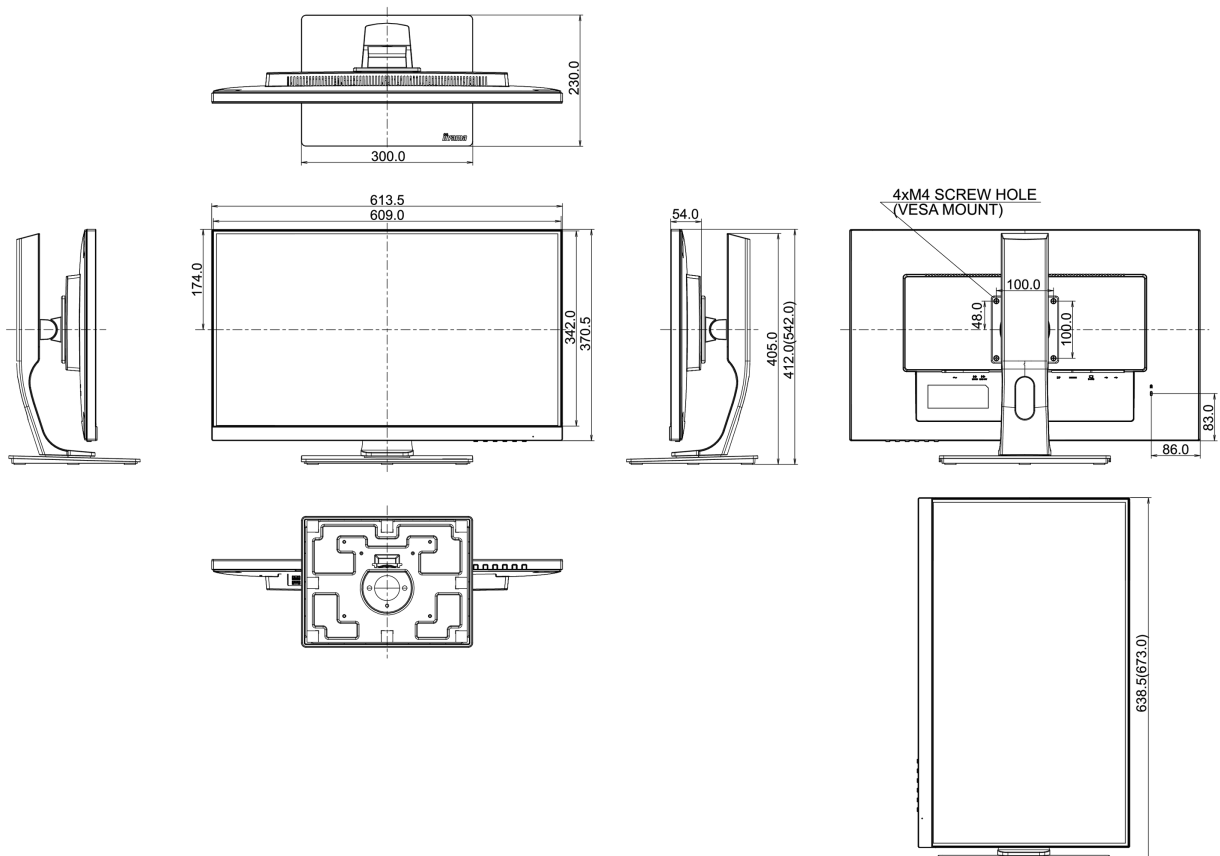

04 ASPECTOS MECÁNICOS

| | |
|------------------------------|--|
| Soporte de altura regulable | altura, pivote (rotación), giro, inclinación |
| Ajuste de altura | 130mm |
| Rotación (función de pivote) | 90° |
| Soporte giratorio | 90°; 45° izquierdo; 45° derecho |
| Ángulo de inclinación | 22° arriba; 5° abajo |

| | |
|--------------|-------------|
| Montaje VESA | 100 x 100mm |
|--------------|-------------|

05 ACCESSORIES INCLUDED

| | |
|-------|--|
| Cable | de alimentación, USB, HDMI |
| Otro | guía de inicio rápido, guía de seguridad |

08 DIMENSIONES / PESO

| | |
|---|-------------------------------|
| Producto dimensiones W x H x D | 613.5 x 397.5 (527.5) x 230mm |
| Dimensiones de la caja (ancho x alto x fondo) | 745 x 455 x 207mm |
| Peso (sin caja) | 6.9kg |
| Código EAN | 4948570115372 |