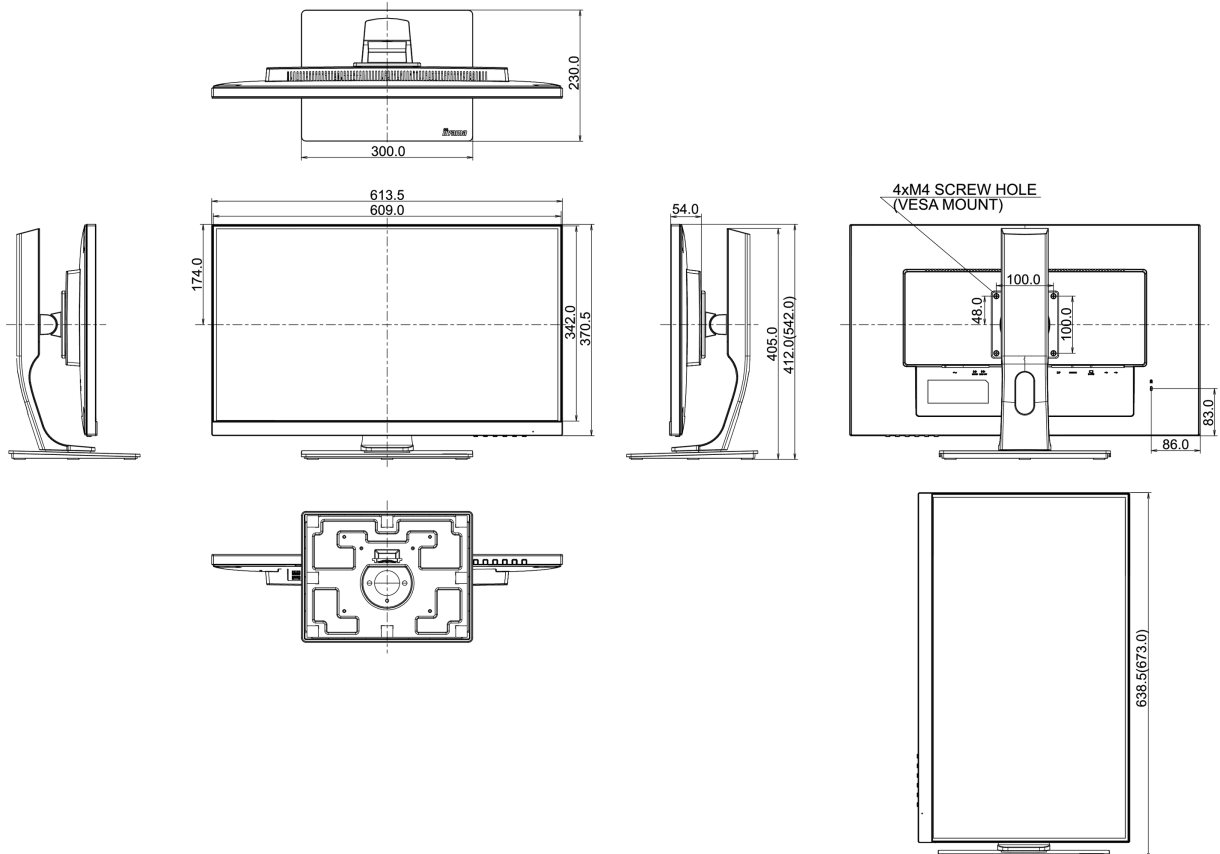

01 DISPLAY EIGENSCHAFTEN

Bilddiagonale	27", 68.6cm
Panel-Technologie	TN LED, matte Oberfläche
Physikalische Auflösung	1920 x 1080 (HDMI&DisplayPort, 2.1 megapixel Full HD)
Bildformat	16:9
Helligkeit	300 cd/m ²
Kontrastverhältnis	1000:1
Erweitertes Kontrast Verhältnis	80M:1
Reaktionszeit (GTG)	1ms
Blickwinkel	horizontal/vertikal: 170°/160°, rechts/links: 85°/85°, nach oben/unten: 80°/80°
Farbunterstützung	16.7mln (sRGB: 99%; NTSC: 72%)
Horizontalfrequenz	30 - 83kHz
Arbeitsfläche H x B	597.6 x 336.15mm, 23.5 x 13.2"
Pixelabstand	0.311mm
Farbe	matt

04 MECHANISCH

Verstellmöglichkeiten	Höhe, Pivot (Rotation), Swivel, Tilt
Höhenverstellbar	130mm
Rotierbar (Pivotfunktion)	90°
Drehwinkel	90°; 45° links; 45° rechts
Neigungswinkel	22° nach oben; 5° nach unten
VESA Halterung	100 x 100mm

05 ENTHALTENES ZUBEHÖR

Kabel	Netz, USB, HDMI
Sonstige	Leitfaden zur Inbetriebnahme, Sicherheits-Hinweise

06 STROMVERWALTUNG

Netzteil	intern
Stromversorgung	AC 100 - 240V, 50/60Hz
Leistungsaufnahme	19.W typisch, 0.3W Standby, 0.27W ausgeschaltet

08 ABMESSUNGEN / GEWICHT

Produkt Abmessungen B x H x T	613.5 x 397.5 (527.5) x 230mm
Verpackung Abmessungen B x H x T	745 x 455 x 207mm
Gewicht (ohne Verpackung)	6.9kg
EAN code	4948570115372

Alle Warenzeichen sind eingetragene Handelsmarken. Irrtum und Änderungen in den Spezifikationen vorbehalten. Alle LCD's erfüllen die ISO-9241-307:2008 Pixelfehlerklasse.