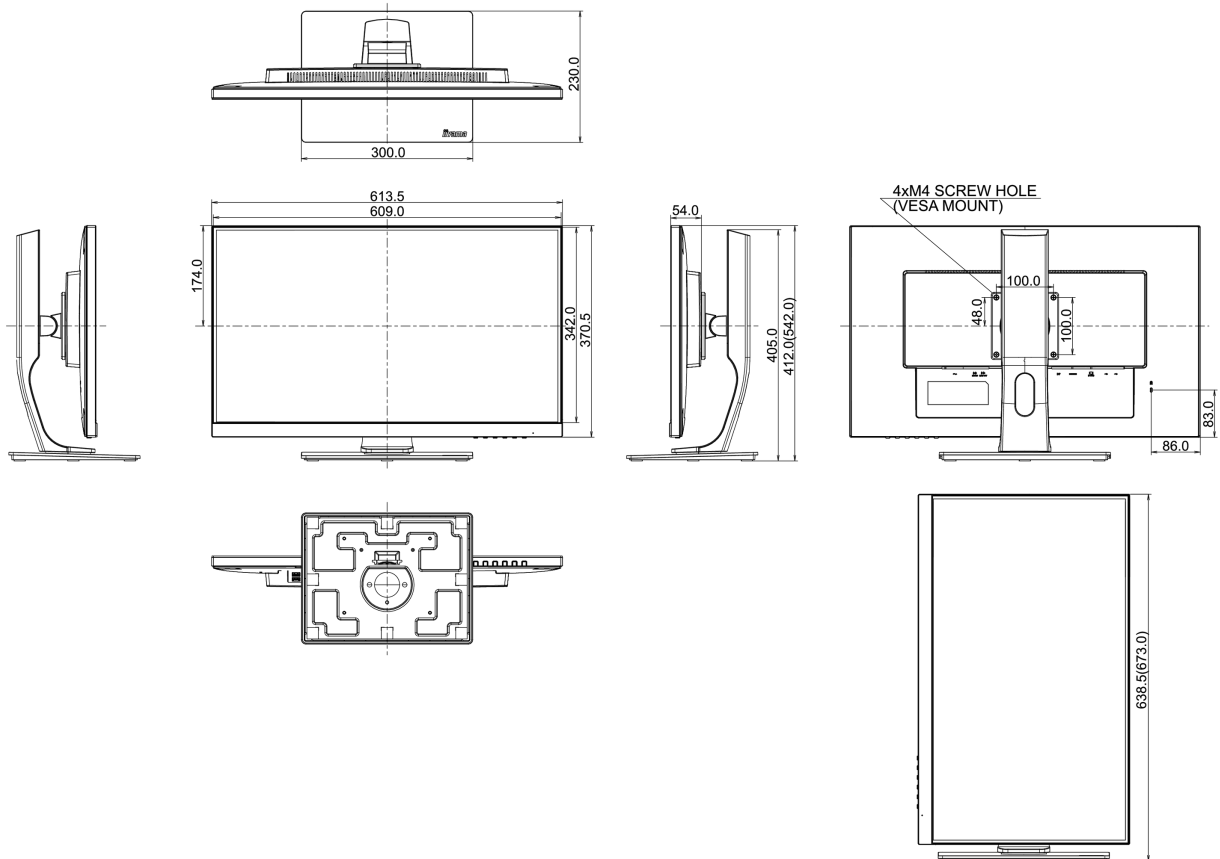

01 PANEEL EIGENSCHAPPEN

Beelddiagonaal	27", 68.6cm
Paneel	TN LED, matte finish
Resolutie	1920 x 1080 (HDMI&DisplayPort, 2.1 megapixel Full HD)
Beeldverhouding	16:9
Paneel helderheid	300 cd/m ²
Statisch contrast	1000:1
Advanced contrast	80M:1
Reactietijd (GTG)	1ms
Inkijkhoek	horizontaal/verticaal: 170°/160°, rechts/links: 85°/85°, naar boven/onderen: 80°/80°
Kleurondersteuning	16.7mln (sRGB: 99%; NTSC: 72%)
Horizontale frequentie	30 - 83kHz
Zichtbaar formaat	597.6 x 336.15mm, 23.5 x 13.2"
Pixel pitch	0.311mm
Kleur	mat

04 MECHANISME

Positieaanpassingen	hoogte, pivot (rotatie), draaien, kantelen
Hoogte-instelling	130mm
Rotatie	90°
Draaibare voet	90°; 45° links; 45° rechts
Kantelhoek	22° omhoog; 5° omlaag
VESA montage	100 x 100mm

08 AFMETINGEN / GEWICHT

Product afmetingen B x H x D	613.5 x 397.5 (527.5) x 230mm
Doos afmetingen B x H x D	745 x 455 x 207mm
Gewicht (zonder doos)	6.9kg
EAN code	4948570115372

Alle handelsmerken zijn geregistreerd. Gegevens onder voorbehoud van zetfouten. Specificaties kunnen vooraf en zonder opgaa van reden gewijzigd worden. Alle LCD-panels vallen onder ISO-9241-307:2008 inzake pixelfouten.