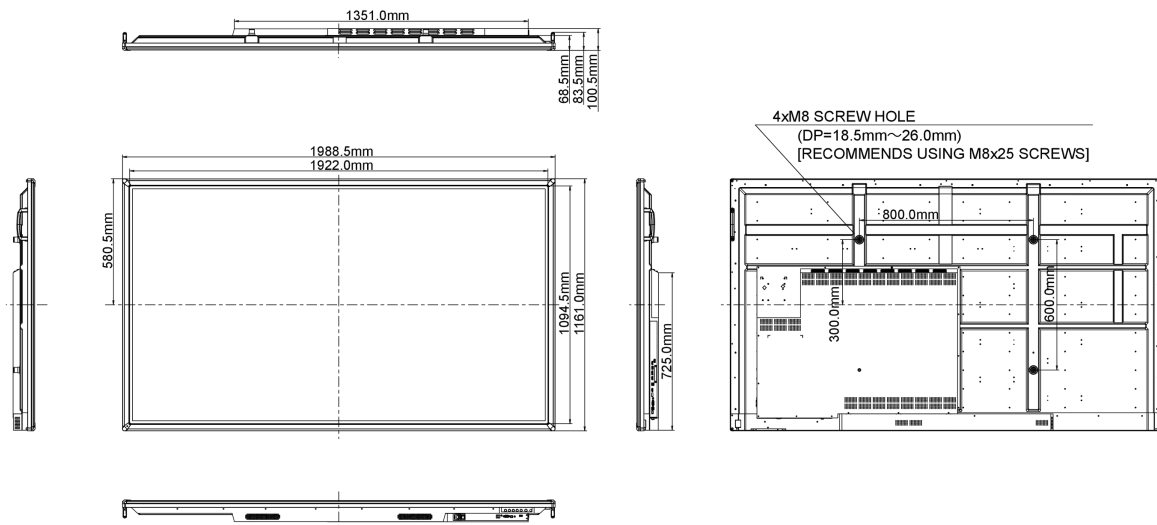

10 РАЗМЕР / ВЕС

Размер продукта Ш x В x Г	1988.5 x 1161.0 x 100.5мм
Вес (без упаковки)	76кг
EAN код	4948570115310

Все товарные знаки и торговые марки являются собственностью их владельцев и они защищены. Ошибки и изменения допускаются. Спецификации могут быть изменены без уведомления. Все LCD мониторы соответствуют стандарту ISO-9241-307:2008 по политике битых пикселей.