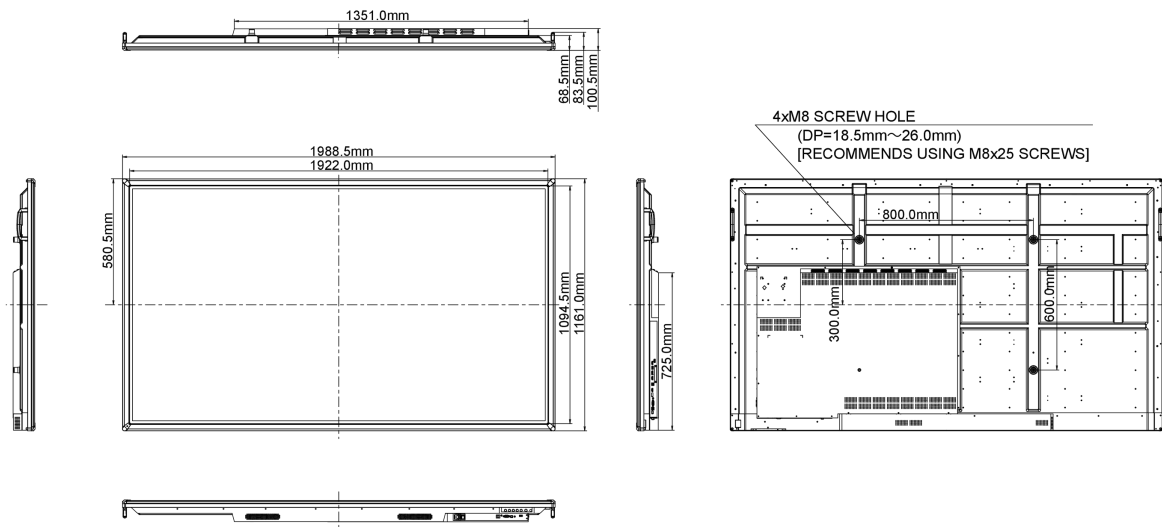

## 10 AFMETINGEN / GEWICHT

Product afmetingen B x H x D	1988.5 x 1161.0 x 100.5mm
Gewicht (zonder doos)	76kg
EAN code	4948570115310

*Alle handelsmerken zijn geregistreerd. Gegevens onder voorbehoud van zetfouten. Specificaties kunnen vooraf en zonder opgaa van reden gewijzigd worden. Alle LCD-panelen vallen onder ISO-9241-307:2008 inzake pixelfouten.*