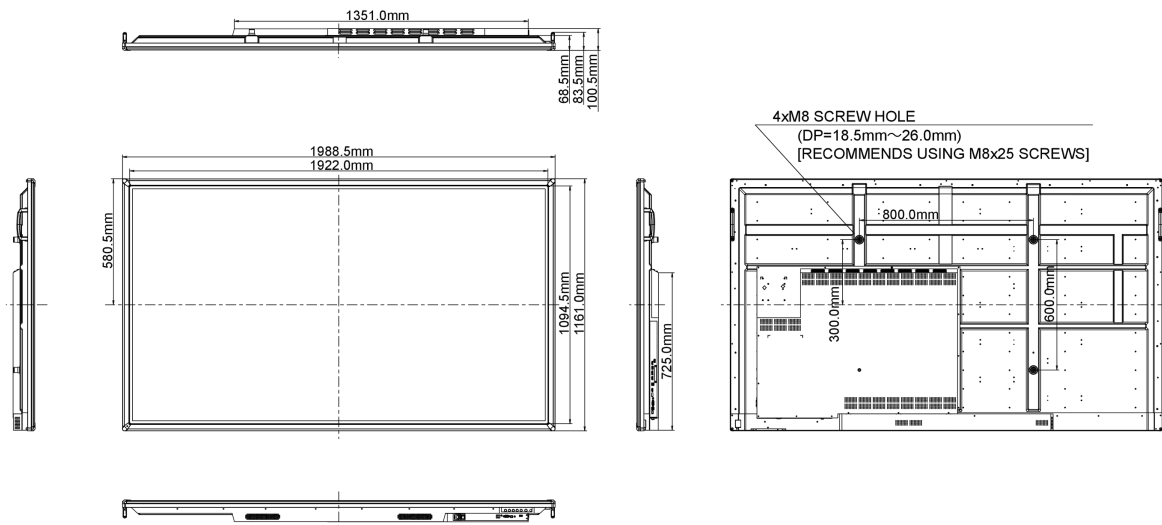

09 UDRŽITELNOST

Předpisy CB, CE, TÜV-Bauart, RoHS support, ErP, WEEE, CU, REACH

REACH SVHC nad 0.1% olova

10 ROZMĚRY / HMOTNOST

Rozměry výrobku Š x V x D 1988.5 x 1161.0 x 100.5mm

Váha (bez balení) 76kg

EAN code 4948570115310