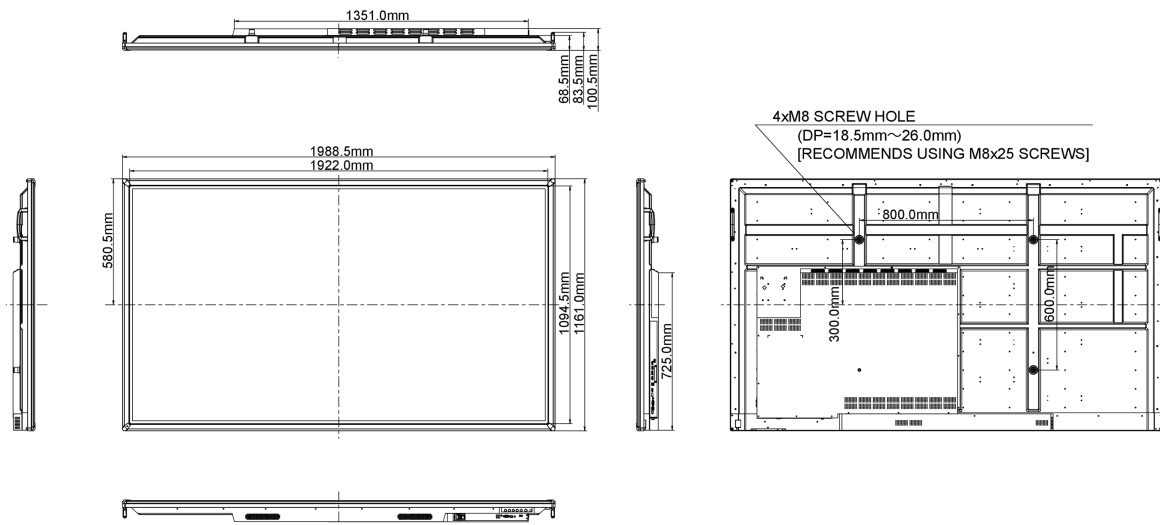

## 10 РАЗМЕР / ВЕС

Размер продукта Ш x В x Г	1988.5 x 1161.0 x 100.5мм
Вес (без упаковки)	76кг
EAN код	4948570115310

Все товарные знаки и торговые марки являются собственностью их владельцев и они защищены. Ошибки и изменения допускаются. Спецификации могут быть изменены без уведомления. Все LCD мониторы соответствуют стандарту ISO-9241-307:2008 по политике битых пикселей.