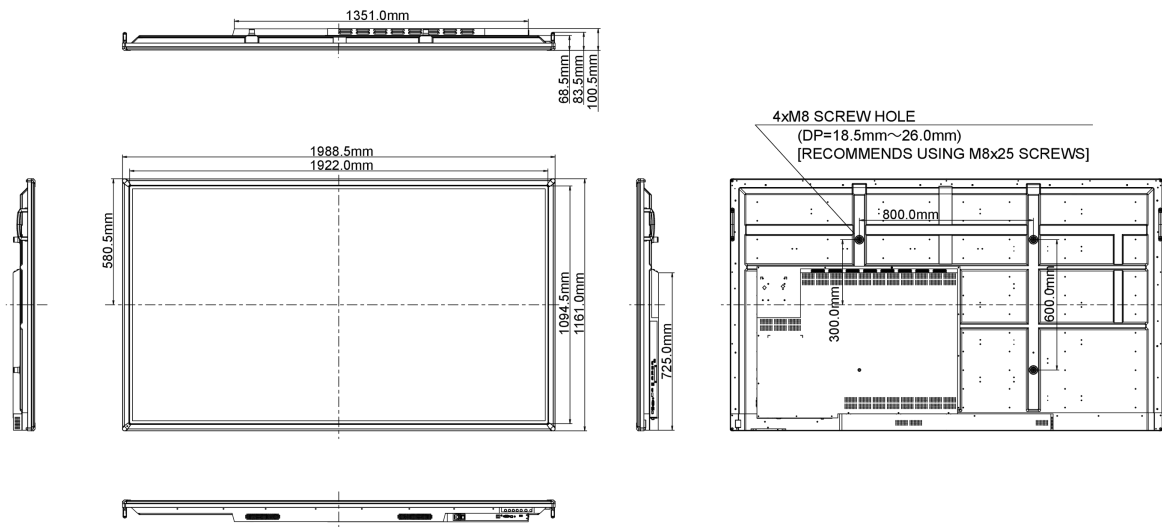

10 AFMETINGEN / GEWICHT

Product afmetingen B x H x D	1988.5 x 1161.0 x 100.5mm
Gewicht (zonder doos)	76kg
EAN code	4948570115310

Alle handelsmerken zijn geregistreerd. Gegevens onder voorbehoud van zetfouten. Specificaties kunnen vooraf en zonder opgave van reden gewijzigd worden. Alle LCD-panelen vallen onder ISO-9241-307:2008 inzake pixelfouten.