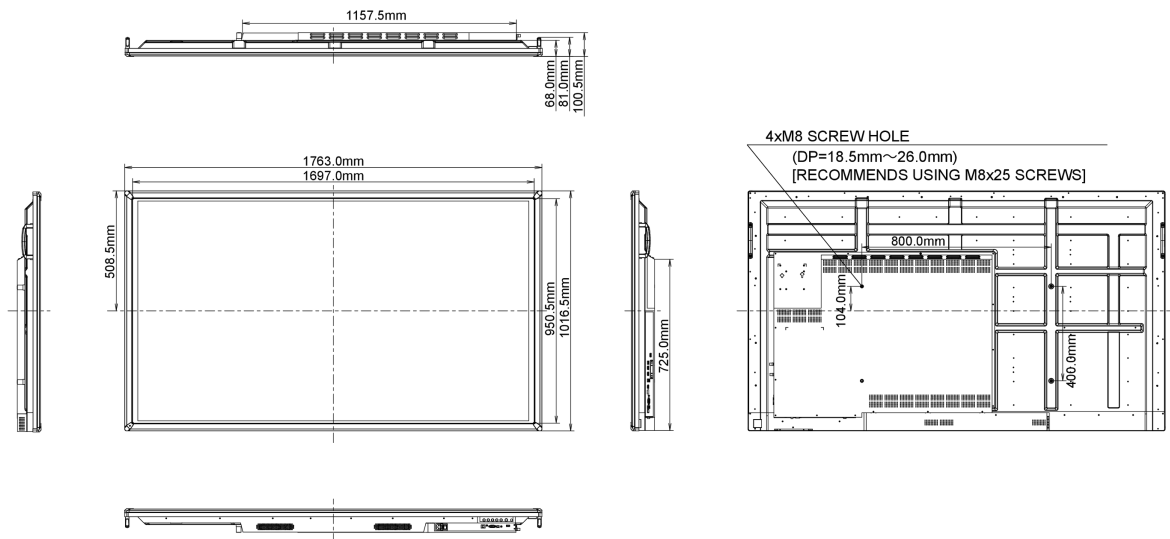

## 10 РАЗМЕР / ВЕС

Размер продукта Ш x В x Г	1763.5 x 1016.5 x 100.5мм
Вес (без упаковки)	56кг
EAN код	4948570115471

Все товарные знаки и торговые марки являются собственностью их владельцев и они защищены. Ошибки и изменения допускаются. Спецификации могут быть изменены без уведомления. Все LCD мониторы соответствуют стандарту ISO-9241-307:2008 по политике битых пикселей.