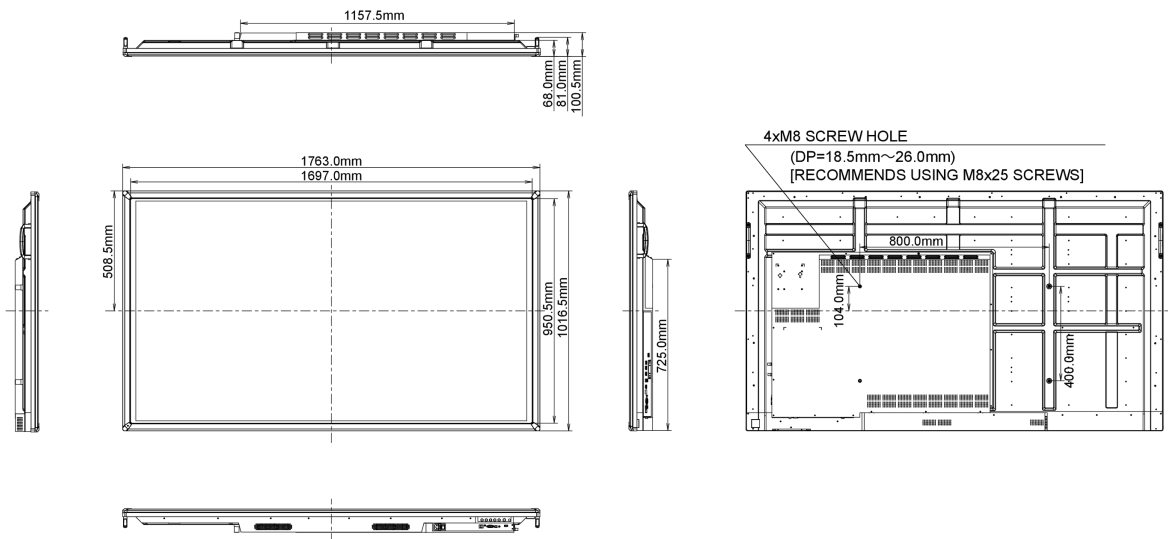

## 10 ROZMĚRY / HMOTNOST

Rozměry výrobku Š x V x D 1763.5 x 1016.5 x 100.5mm

Váha (bez balení) 56kg

EAN code 4948570115471

Všechny ochranné známky jsou registrovány a chráněny. Vyhrazené právo na změny. Veškeré ploché panely LCD splňují normu ISO-9241-307:2008 v oblasti počtu vadných pixelů.