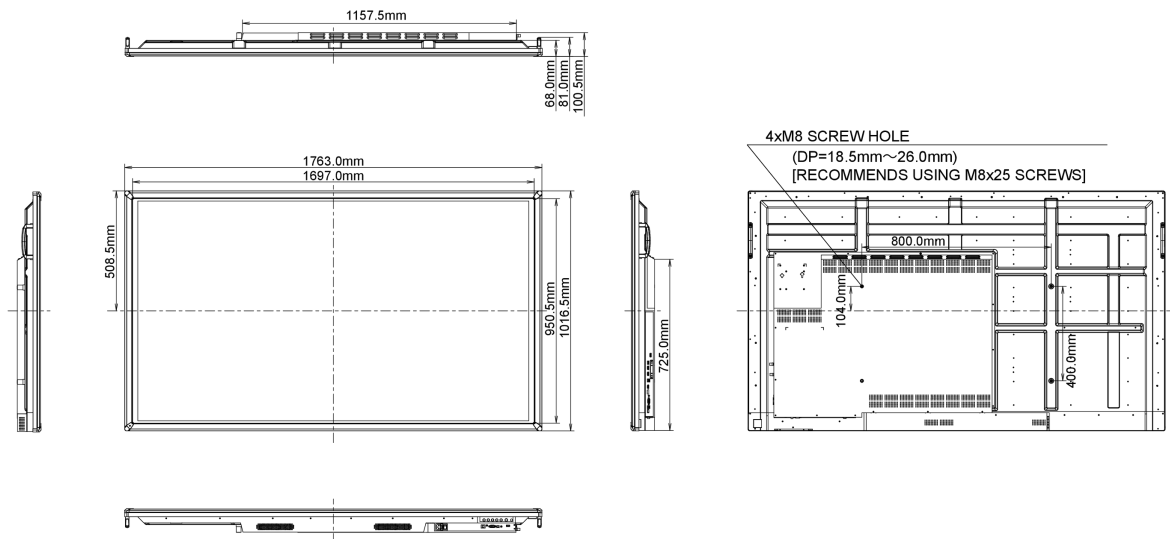

10 AFMETINGEN / GEWICHT

Product afmetingen B x H x D	1763.5 x 1016.5 x 100.5mm
Gewicht (zonder doos)	56kg
EAN code	4948570115471

Alle handelsmerken zijn geregistreerd. Gegevens onder voorbehoud van zetfouten. Specificaties kunnen vooraf en zonder opgaa van reden gewijzigd worden. Alle LCD-panels vallen onder ISO-9241-307:2008 inzake pixelfouten.