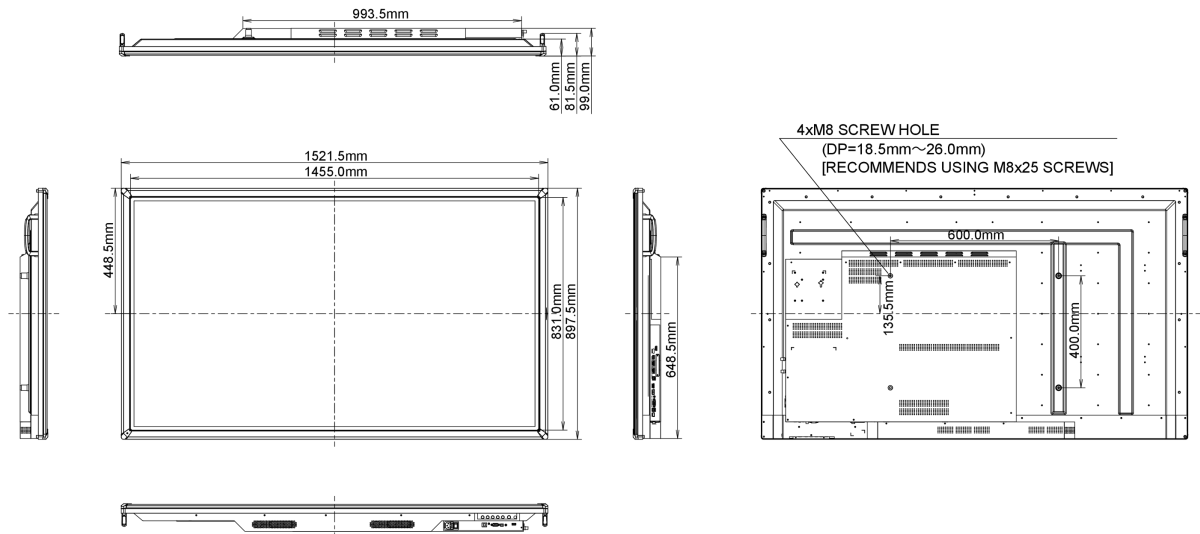

10 РАЗМЕР / ВЕС

Размер продукта Ш x В x Г	1521.41 x 897.41 x 98.85мм
Вес (без упаковки)	45кг
EAN код	4948570115464

Все товарные знаки и торговые марки являются собственностью их владельцев и они защищены. Ошибки и изменения допускаются. Спецификации могут быть изменены без уведомления. Все LCD мониторы соответствуют стандарту ISO-9241-307:2008 по политике битых пикселей.