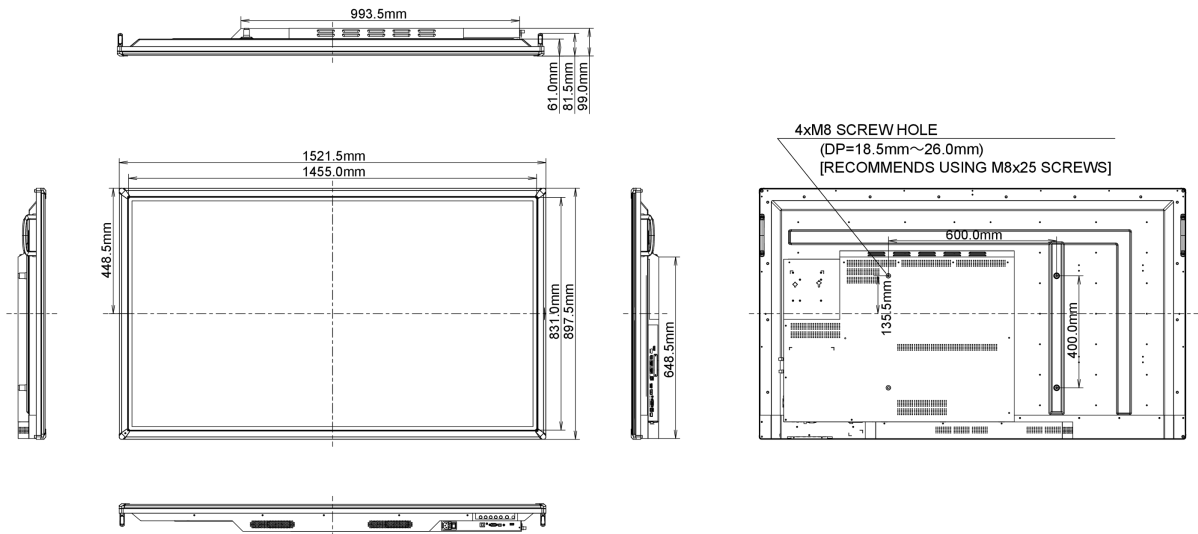

## 10 AFMETINGEN / GEWICHT

Product afmetingen B x H x D	1521.41 x 897.41 x 98.85mm
Gewicht (zonder doos)	45kg
EAN code	4948570115464

Alle handelsmerken zijn geregistreerd. Gegevens onder voorbehoud van zetfouten. Specificaties kunnen vooraf en zonder opgaa van reden gewijzigd worden. Alle LCD-panels vallen onder ISO-9241-307:2008 inzake pixelfouten.