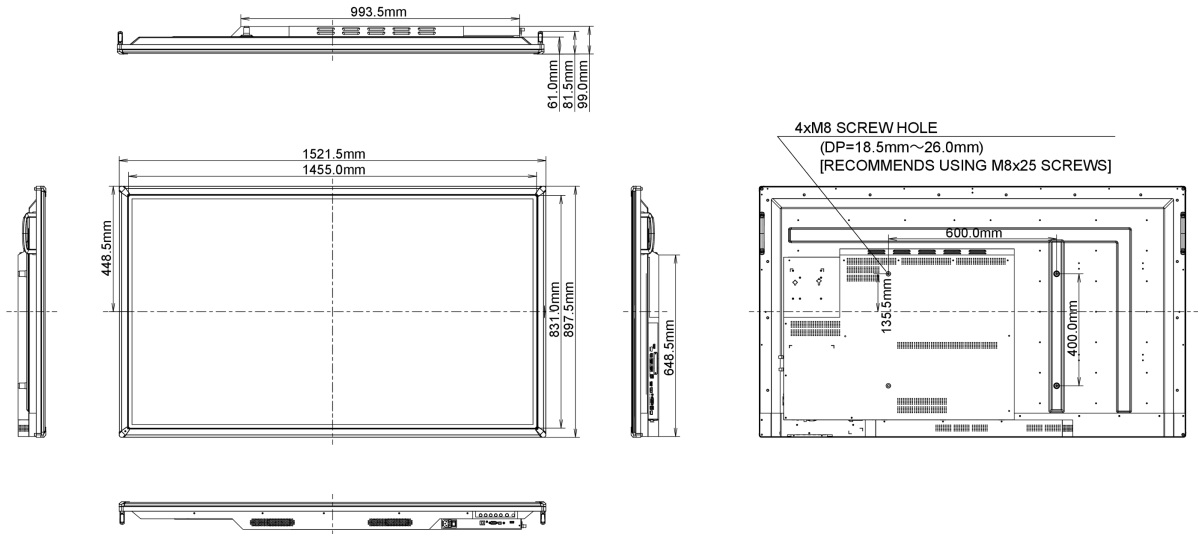

10 AFMETINGEN / GEWICHT

Product afmetingen B x H x D	1521.41 x 897.41 x 98.85mm
Gewicht (zonder doos)	45kg
EAN code	4948570115464

Alle handelsmerken zijn geregistreerd. Gegevens onder voorbehoud van zetfouten. Specificaties kunnen vooraf en zonder opgave van reden gewijzigd worden. Alle LCD-panels vallen onder ISO-9241-307:2008 inzake pixelfouten.