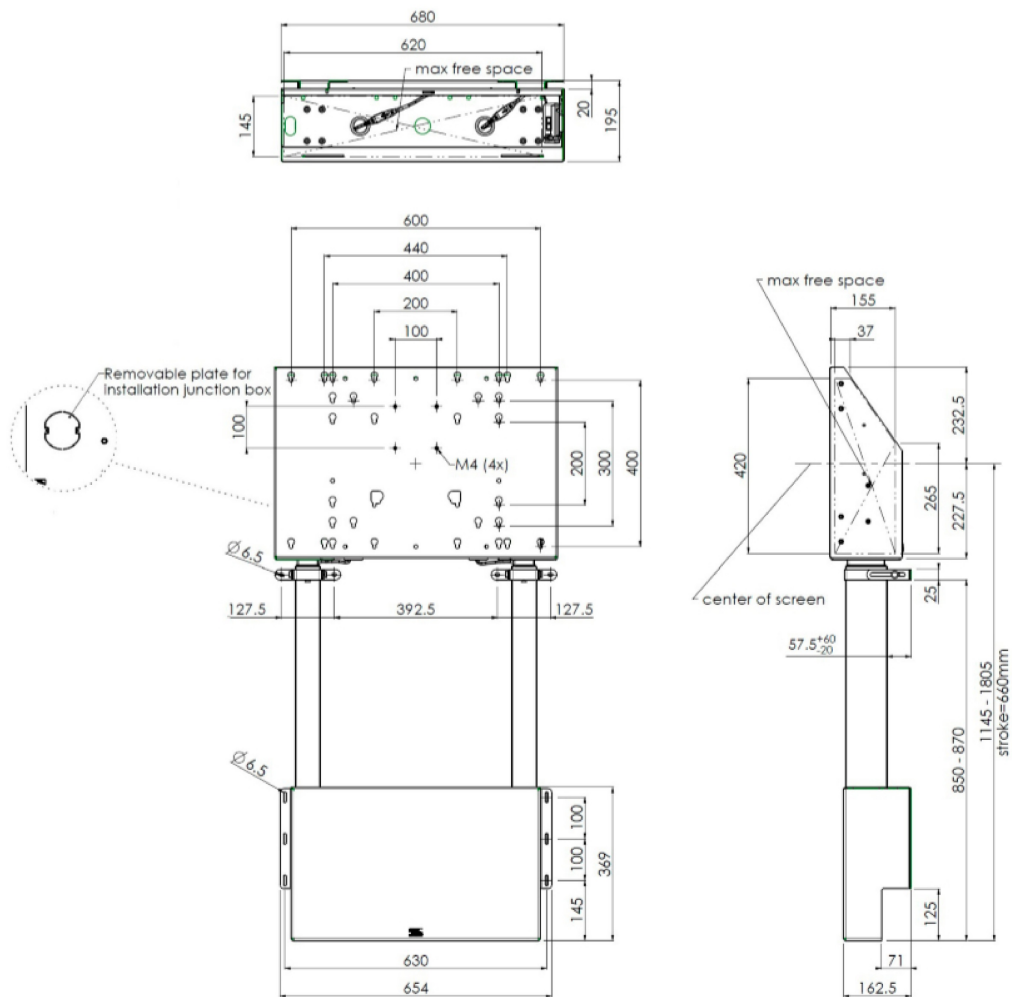

Wall lift for large format (touch) displays up to 120kg.

Floor supported wall lift for (touch) screens, max 120 kg A motorized trolley for touch screens up to VESA 600-400. Thanks to its double columns it offers extra stability and robustness for working with a touch display. It features an electrical regulation guaranteeing a continuous and silent height adjustment, and an integrated screen bracket containing most VESA patterns, making it suitable for almost every display. At the back side of the mounting utility, there is space reserved for placing a mini PC or thin client. Please note: If your screen is too big (VESA 600-500/600 or VESA 800-500/600), please use the [MD 052B7280](#) adapter. For screens with VESA 800-400, please use the [MD 052B7265](#) adapter.

01 ТЕХНИЧЕСКИЕ ХАРАКТЕРИСТИКИ

Screen size	65" - 86"
Max weight capacity	120kg / монитор

02 РАЗМЕР / ВЕС

ЕАН код

4948570032433

Все товарные знаки и торговые марки являются собственностью их владельцев и они защищены. Ошибки и изменения допускаются. Спецификации могут быть изменены без уведомления. Все LCD мониторы соответствуют стандарту ISO-9241-307:2008 по политике битых пикселей.