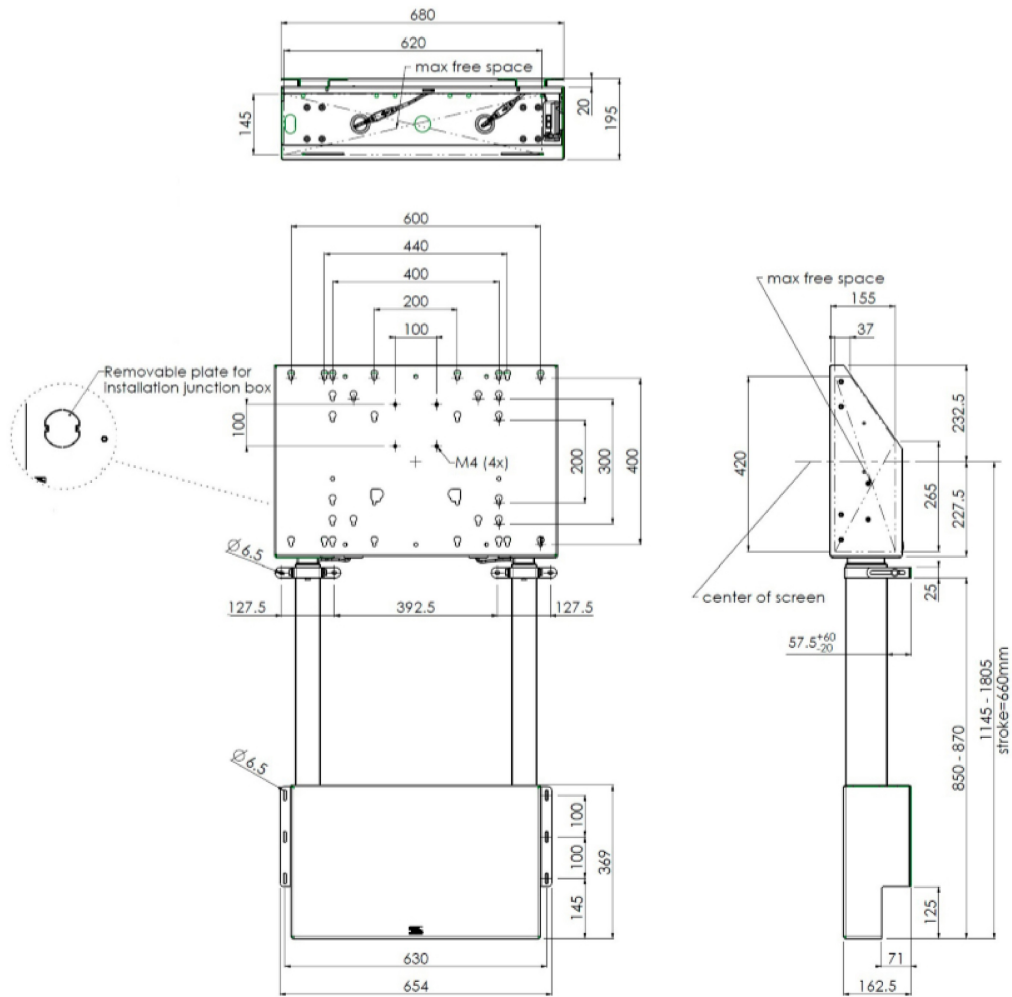

Wall lift for large format (touch) displays up to 120kg.

Floor supported wall lift for (touch) screens, max 120 kg A motorized trolley for touch screens up to VESA 600-400. Thanks to its double columns it offers extra stability and robustness for working with a touch display. It features an electrical regulation guaranteeing a continuous and silent height adjustment, and an integrated screen bracket containing most VESA patterns, making it suitable for almost every display. At the back side of the mounting utility, there is space reserved for placing a mini PC or thin client. Please note: If your screen is too big (VESA 600-500/600 or VESA 800-500/600), please use the [MD 052B7280](#) adapter. For screens with VESA 800-400, please use the [MD 052B7265](#) adapter.

01 ТЕХНИЧЕСКИЕ ХАРАКТЕРИСТИКИ

Screen size	65" - 86"
Max weight capacity	120kg / монитор

02 РАЗМЕР / ВЕС

ЕАН код

4948570032433

Все товарные знаки и торговые марки являются собственностью их владельцев и они защищены. Ошибки и изменения допускаются. Спецификации могут быть изменены без уведомления. Все LCD мониторы соответствуют стандарту ISO-9241-307:2008 по политике битых пикселей.