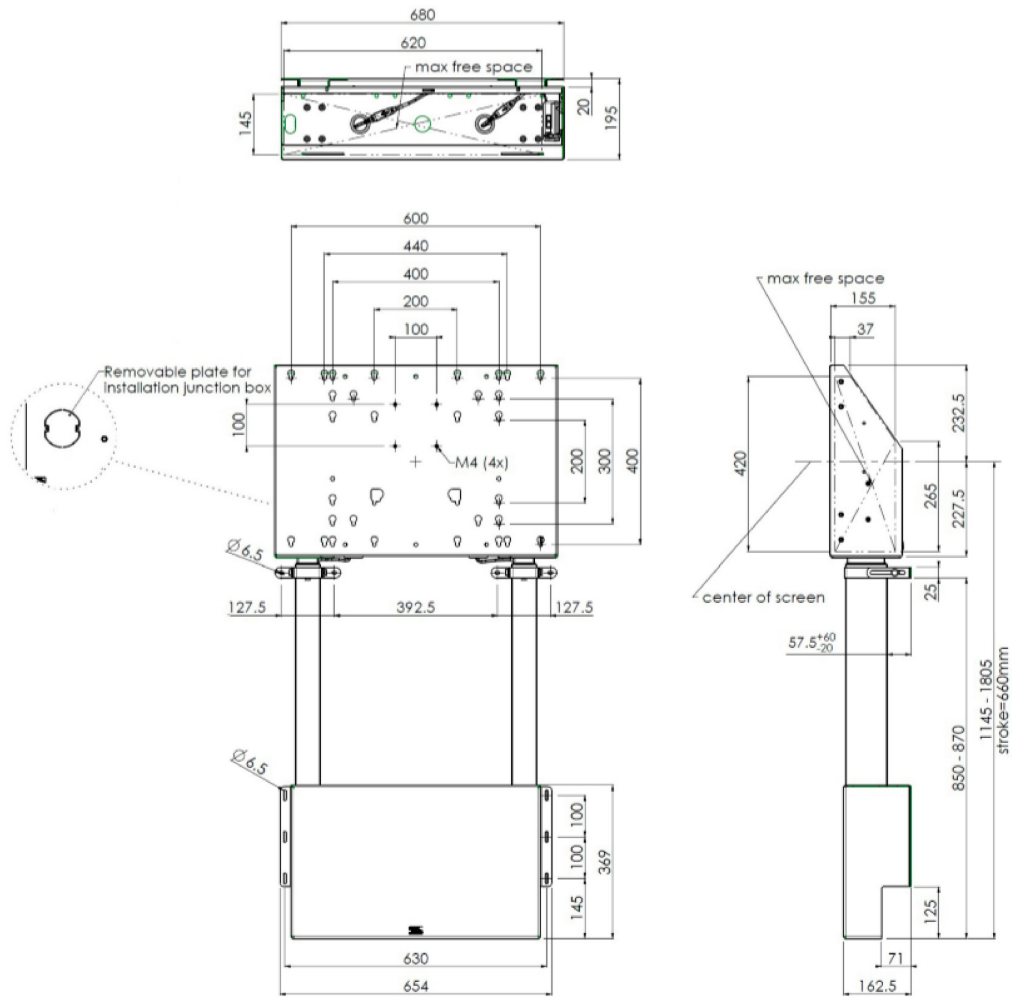

Wall lift for large format (touch) displays up to 120kg.

Floor supported wall lift for (touch) screens, max 120 kg A motorized trolley for touch screens up to VESA 600-400. Thanks to its double columns it offers extra stability and robustness for working with a touch display. It features an electrical regulation guaranteeing a continuous and silent height adjustment, and an integrated screen bracket containing most VESA patterns, making it suitable for almost every display. At the back side of the mounting utility, there is space reserved for placing a mini PC or thin client. Please note: If your screen is too big (VESA 600-500/600 or VESA 800-500/600), please use the [MD 052B7280](#) adapter. For screens with VESA 800-400, please use the [MD 052B7265](#) adapter.

01 TECHNICAL SPECIFICATION

Screen size	65" - 86"
Max weight capacity	120kg / монитор

02 РАЗМЕР / ВЕС

ЕАН код

4948570032433

Все товарные знаки и торговые марки являются собственностью их владельцев и они защищены. Ошибки и изменения допускаются. Спецификации могут быть изменены без уведомления. Все LCD мониторы соответствуют стандарту ISO-9241-307:2008 по политике битых пикселей.