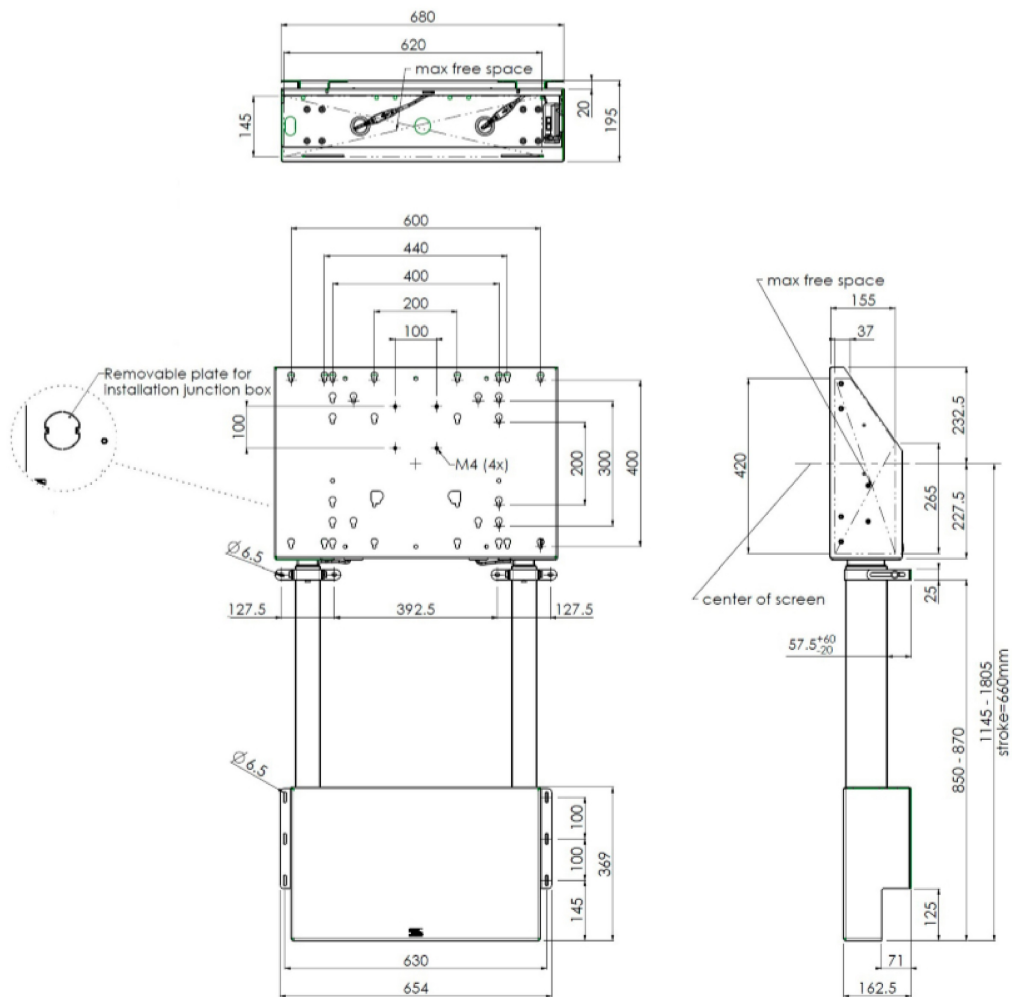

Wall lift for large format (touch) displays up to 120kg.

Floor supported wall lift for (touch) screens, max 120 kg A motorized trolley for touch screens up to VESA 600-400. Thanks to its double columns it offers extra stability and robustness for working with a touch display. It features an electrical regulation guaranteeing a continuous and silent height adjustment, and an integrated screen bracket containing most VESA patterns, making it suitable for almost every display. At the back side of the mounting utility, there is space reserved for placing a mini PC or thin client. Please note: If your screen is too big (VESA 600-500/600 or VESA 800-500/600), please use the [MD 052B7280](#) adapter. For screens with VESA 800-400, please use the [MD 052B7265](#) adapter.

01 TECHNICAL SPECIFICATION

Screen size	65" - 86"
Max weight capacity	120kg / монитор

02 РАЗМЕР / ВЕС

ЕАН код

4948570032433

Все товарные знаки и торговые марки являются собственностью их владельцев и они защищены. Ошибки и изменения допускаются. Спецификации могут быть изменены без уведомления. Все LCD мониторы соответствуют стандарту ISO-9241-307:2008 по политике битых пикселей.