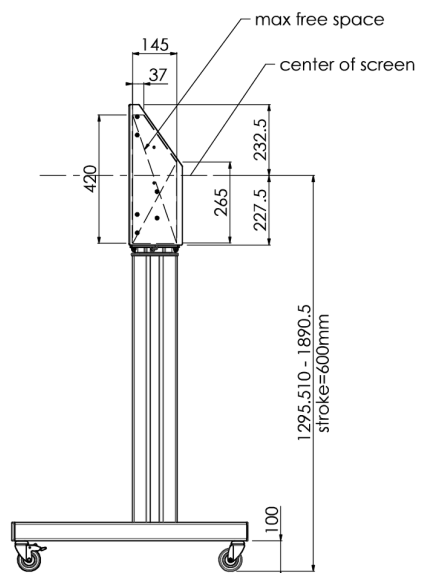

Мобильная моторизированная напольная стойка для большеформатных дисплеев весом до 120 кг с запирающейся защитной крышкой

Эта модель подходит для сенсорных экранов диагональю более 65", весом не более 120 кг и схемой VESA до 600-400. Уникальность этого продукта заключается в его удобстве и простоте установки. Всего в три шага вы установите стойку и подготовите ее к использованию. Бесшумные двигатели позволяют плавно регулировать высоту, а встроенные крепления подходят для большинства схем VESA, что делает эту стойку подходящей для большинства дисплеев. Также пустое пространство внутри креплений подходит для установки ПК. Обратите внимание: если у вас слишком большой экран (VESA 600-500 / 600, VESA 800-500 / 600 или VESA 800-400), используйте адаптер [MD 052B7288](#).

01 TECHNICAL SPECIFICATION

Počet obrazovky	1
Velikost obrazovky	32" - 86"
Max weight capacity	120kg / монитор
VESA minimum	200 x 200mm
VESA maximum	600 x 400mm

02 РАЗМЕР / ВЕС

Размер продукта Ш x В x Г

1058 x 1890.5 x 772мм

Вес (без упаковки)

52кг

03 СОПУТСТВУЮЩАЯ ИНФОРМАЦИЯ

Сопутствующие товары

[MD 063B7240](#), [MD 052B7288](#)

Все товарные знаки и торговые марки являются собственностью их владельцев и они защищены. Ошибки и изменения допускаются. Спецификации могут быть изменены без уведомления. Все LCD мониторы соответствуют стандарту ISO-9241-307:2008 по политике битых пикселей.