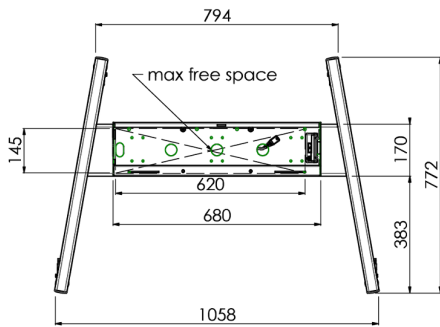

Мобильная моторизированная напольная стойка для большеформатных дисплеев весом до 120 кг с запирающейся защитной крышкой

Эта модель подходит для сенсорных экранов диагональю более 65", весом не более 120 кг и схемой VESA до 600-400. Уникальность этого продукта заключается в его удобстве и простоте установки. Всего в три шага вы установите стойку и подготовите ее к использованию. Бесшумные двигатели позволяют плавно регулировать высоту, а встроенные крепления подходят для большинства схем VESA, что делает эту стойку подходящей для большинства дисплеев. Также пустое пространство внутри креплений подходит для установки ПК. Обратите внимание: если у вас слишком большой экран (VESA 600-500 / 600, VESA 800-500 / 600 или VESA 800-400), используйте адаптер [MD 052B7288](#).

01 TECHNICAL SPECIFICATION

Počet obrazovky	1
Velikost obrazovky	32" - 86"
Max weight capacity	120kg / монитор
VESA minimum	200 x 200mm
VESA maximum	600 x 400mm

02 РАЗМЕР / ВЕС

Размер продукта Ш x В x Г

1058 x 1890.5 x 772мм

Вес (без упаковки)

52кг

03 СОПУТСТВУЮЩАЯ ИНФОРМАЦИЯ

Сопутствующие товары

[MD 063B7240](#), [MD 052B7288](#)

Все товарные знаки и торговые марки являются собственностью их владельцев и они защищены. Ошибки и изменения допускаются. Спецификации могут быть изменены без уведомления. Все LCD мониторы соответствуют стандарту ISO-9241-307:2008 по политике битых пикселей.