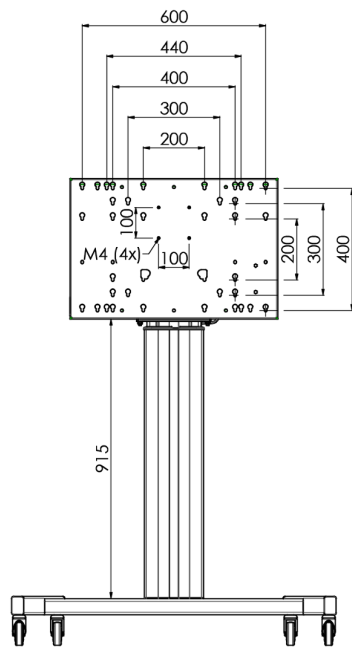

Мобильная моторизированная напольная стойка для большеформатных дисплеев весом до 120 кг с запирающейся защитной крышкой

Эта модель подходит для сенсорных экранов диагональю более 65", весом не более 120 кг и схемой VESA до 600-400. Уникальность этого продукта заключается в его удобстве и простоте установки. Всего в три шага вы установите стойку и подготовите ее к использованию. Бесшумные двигатели позволяют плавно регулировать высоту, а встроенные крепления подходят для большинства схем VESA, что делает эту стойку подходящей для большинства дисплеев. Также пустое пространство внутри креплений подходит для установки ПК. Обратите внимание: если у вас слишком большой экран (VESA 600-500 / 600, VESA 800-500 / 600 или VESA 800-400), используйте адаптер [MD 052B7288](#).

01 TECHNICAL SPECIFICATION

Počet obrazovky	1
Velikost obrazovky	32" - 86"
Max weight capacity	120kg / монитор
VESA minimum	200 x 200mm
VESA maximum	600 x 400mm

02 РАЗМЕР / ВЕС

Размер продукта Ш x В x Г

1058 x 1890.5 x 772мм

Вес (без упаковки)

52кг

03 СОПУТСТВУЮЩАЯ ИНФОРМАЦИЯ

Сопутствующие товары

[MD 063B7240](#), [MD 052B7288](#)

Все товарные знаки и торговые марки являются собственностью их владельцев и они защищены. Ошибки и изменения допускаются. Спецификации могут быть изменены без уведомления. Все LCD мониторы соответствуют стандарту ISO-9241-307:2008 по политике битых пикселей.