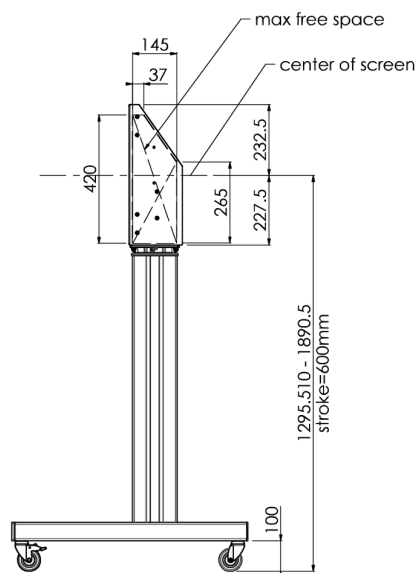

Мобильная моторизированная напольная стойка для большеформатных дисплеев весом до 120 кг с запирающейся защитной крышкой

Эта модель подходит для сенсорных экранов диагональю более 65", весом не более 120 кг и схемой VESA до 600-400. Уникальность этого продукта заключается в его удобстве и простоте установки. Всего в три шага вы установите стойку и подготовите ее к использованию. Бесшумные двигатели позволяют плавно регулировать высоту, а встроенные крепления подходят для большинства схем VESA, что делает эту стойку подходящей для большинства дисплеев. Также пустое пространство внутри креплений подходит для установки ПК. Обратите внимание: если у вас слишком большой экран (VESA 600-500 / 600, VESA 800-500 / 600 или VESA 800-400), используйте адаптер [MD 052B7288](#).

01 TECHNICAL SPECIFICATION

Počet obrazovky	1
Velikost obrazovky	32" - 86"
Max weight capacity	120kg / монитор
VESA minimum	200 x 200mm
VESA maximum	600 x 400mm

02 РАЗМЕР / ВЕС

Размер продукта Ш x В x Г

1058 x 1890.5 x 772мм

Вес (без упаковки)

52кг

03 СОПУТСТВУЮЩАЯ ИНФОРМАЦИЯ

Сопутствующие товары

[MD 063B7240](#), [MD 052B7288](#)

Все товарные знаки и торговые марки являются собственностью их владельцев и они защищены. Ошибки и изменения допускаются. Спецификации могут быть изменены без уведомления. Все LCD мониторы соответствуют стандарту ISO-9241-307:2008 по политике битых пикселей.