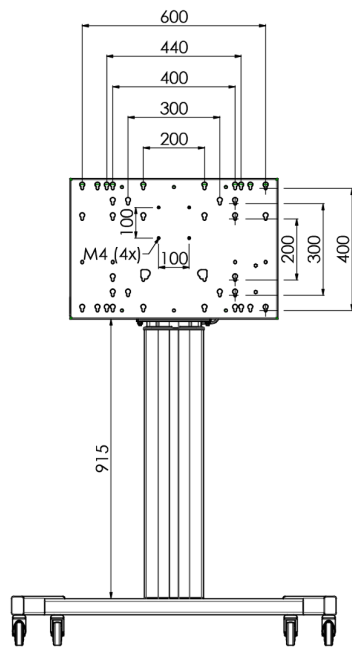

## 01 TEHNIČKA SPECIFIKACIJA

Broj ekrana	1
Veličina ekrana	32" - 86"
Maksimalna težina	120kg / monitor
VESA minimum	200 x 200mm
VESA maksimum	600 x 400mm

## 02 DIMENZIJE / TEŽINA

Dimenzije proizvoda Š x V x D

1058 x 1890.5 x 772mm

Težina (bez kutije)

52kg

03 POVEZANE INFORMACIJE

Srodni proizvodi

[MD 063B7240](#), [MD 052B7288](#)