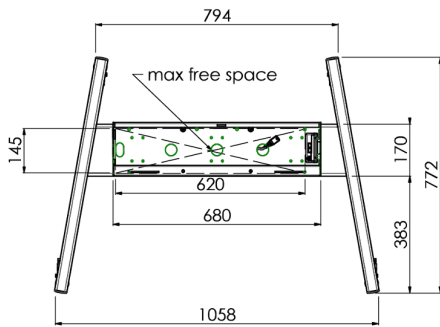

## 01 TEHNIČKA SPECIFIKACIJA

Broj ekrana	1
Veličina ekrana	32" - 86"
Maksimalna težina	120kg / monitor
VESA minimum	200 x 200mm
VESA maksimum	600 x 400mm

## 02 DIMENZIJE / TEŽINA

Dimenzije proizvoda Š x V x D

1058 x 1890.5 x 772mm

Težina (bez kutije)

52kg

03 POVEZANE INFORMACIJE

Srodni proizvodi

[MD 063B7240](#), [MD 052B7288](#)