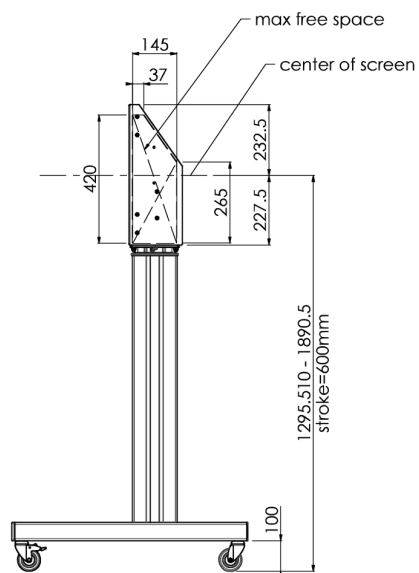

## 01 TEHNIČKA SPECIFIKACIJA

Broj ekrana	1
Veličina ekrana	32" - 86"
Maksimalna težina	120kg / monitor
VESA minimum	200 x 200mm
VESA maksimum	600 x 400mm

## 02 DIMENZIJE / TEŽINA

Dimenzije proizvoda Š x V x D

1058 x 1890.5 x 772mm

Težina (bez kutije)

52kg

03 POVEZANE INFORMACIJE

Srodni proizvodi

[MD 063B7240](#), [MD 052B7288](#)