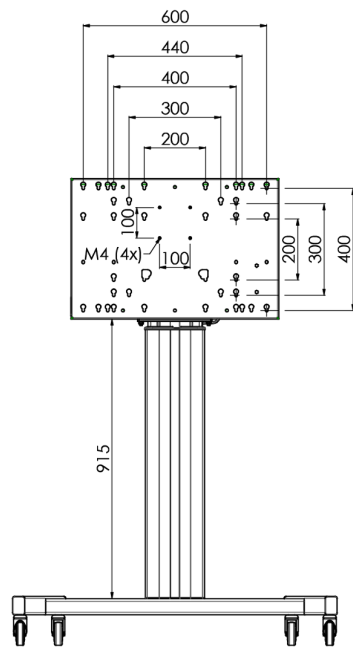

Floor lift on wheels for large format (touch) displays up to 120 kg with lockable lid for protection

Podnośnik na kółkach dla ekranów powyżej 65", maksymalne obciążenie 120 kg Mobilny podnośnik elektryczny umożliwiający regulację wysokości położenia ekranu. Zgodny ze standardami VESA do wielkości 600-400. Sterowany pilotem, z możliwością montażu z tyłu komputera PC. Prosta instalacja w trzech krokach. Uwaga: dla ekranów zgodnych ze standardami VESA 600-500/600, VESA 800-500/600 lub VESA 800-400, należy użyć podstawy przejściowej [MD_052B7288](#).

01 SPECYFIKACJA

Ilość ekranów	1
Wielkość ekranu	32" - 86"
Waga max.	120kg / monitor
VESA min.	200 x 200mm
VESA max.	600 x 400mm

02 WYMIARY / WAGA

Wymiary produktu szer. x wys. x gł.

1058 x 1890.5 x 772mm

Waga (bez pudła)

52kg

03 POWIĄZANE INFORMACJE

Powiązane produkty

[MD 063B7240](#), [MD 052B7288](#)

Wszystkie znaki towarowe zastrzeżone. Pomyłki i wprowadzanie zmian zastrzeżone. Specyfikacje produktów mogą ulec zmianie bez wcześniejszego zawiadomienia. Wszystkie monitory LCD iiyama są zgodne z normą ISO-9241-307:2008 określającą liczbę i rodzaj defektów matrycy.