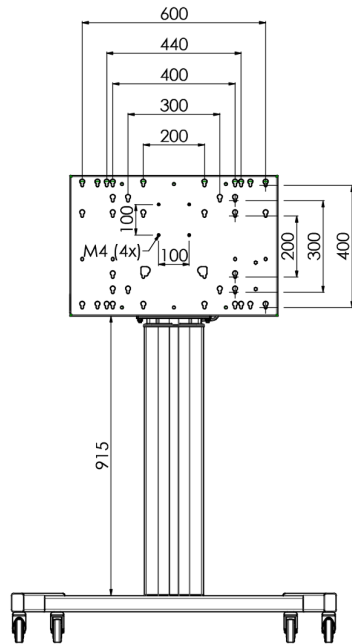

## Support de sol XL sur roulettes pour moniteurs (tactiles) plus grand que 65 pouces, maximum 120 Kg

Chariot motorisé pour moniteurs tactiles au-delà du VESA 600-400. Ce qui rend ce produit si unique est son adaptation aisée pour tous types de moniteur et son installation aisée. En juste trois étapes, ce produit est installé et prêt à l'emploi. Ce pied sur roulettes avec réglage en hauteur électrique assure un réglage continu en silence et intègre un support pour la plupart des attaches VESA, le rendant compatible avec presque tous les moniteurs. Le support VESA embarqué a une autre spécificité car il peut être utilisé pour poser un PC de bureau, à l'arrière. Attention : Si votre écran est trop grand (VESA 600-500 / 600, VESA 800-500 / 600 ou VESA 800-400), veuillez utiliser l'adaptateur [MD 052B7288](#).

### 01 LES SPÉCIFICATIONS

Nombre d'écrans	1
Taille d'écran	32" - 86"
Max poids	120kg / moniteur
VESA min	200 x 200mm
VESA max	600 x 400mm

## 02 DIMENSIONS / POIDS

Dimensions produit L x H x P

1058 x 1890.5 x 772mm

Poids (sans boîte)

52kg

03 INFORMATIONS COMPLEMENTAIRES

Produits assimilés

[MD 063B7240](#), [MD 052B7288](#)