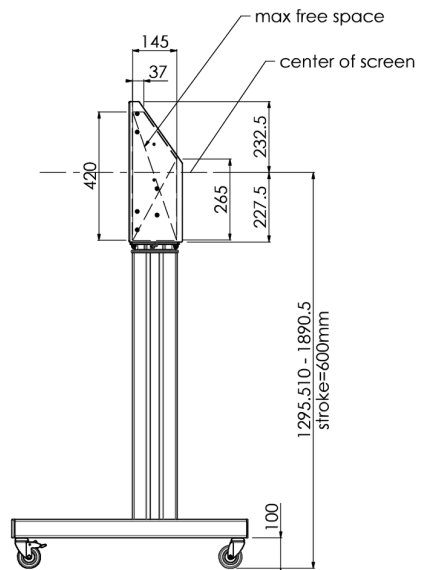

## Support de sol XL sur roulettes pour moniteurs (tactiles) plus grand que 65 pouces, maximum 120 Kg

Chariot motorisé pour moniteurs tactiles au-delà du VESA 600-400. Ce qui rend ce produit si unique est son adaptation aisée pour tous types de moniteur et son installation aisée. En juste trois étapes, ce produit est installé et prêt à l'emploi. Ce pied sur roulettes avec réglage en hauteur électrique assure un réglage continu en silence et intègre un support pour la plupart des attaches VESA, le rendant compatible avec presque tous les moniteurs. Le support VESA embarqué a une autre spécificité car il peut être utilisé pour poser un PC de bureau, à l'arrière. Attention : Si votre écran est trop grand (VESA 600-500 / 600, VESA 800-500 / 600 ou VESA 800-400), veuillez utiliser l'adaptateur [MD 052B7288](#).

### 01 LES SPÉCIFICATIONS

Nombre d'écrans	1
Taille d'écran	32" - 86"
Max poids	120kg / moniteur
VESA min	200 x 200mm
VESA max	600 x 400mm

## 02 DIMENSIONS / POIDS

Dimensions produit L x H x P

1058 x 1890.5 x 772mm

Poids (sans boîte)

52kg

03 INFORMATIONS COMPLEMENTAIRES

Produits assimilés

[MD 063B7240](#), [MD 052B7288](#)