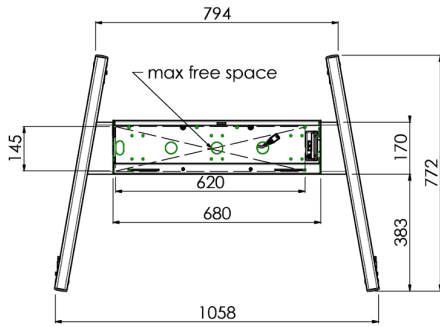

## Support de sol XL sur roulettes pour moniteurs (tactiles) plus grand que 65 pouces, maximum 120 Kg

Chariot motorisé pour moniteurs tactiles au-delà du VESA 600-400. Ce qui rend ce produit si unique est son adaptation aisée pour tous types de moniteur et son installation aisée. En juste trois étapes, ce produit est installé et prêt à l'emploi. Ce pied sur roulettes avec réglage en hauteur électrique assure un réglage continu en silence et intègre un support pour la plupart des attaches VESA, le rendant compatible avec presque tous les moniteurs. Le support VESA embarqué a une autre spécificité car il peut être utilisé pour poser un PC de bureau, à l'arrière. Attention : Si votre écran est trop grand (VESA 600-500 / 600, VESA 800-500 / 600 ou VESA 800-400), veuillez utiliser l'adaptateur [MD 052B7288](#).

### 01 LES SPÉCIFICATIONS

Nombre d'écrans	1
Taille d'écran	32" - 86"
Max poids	120kg / moniteur
VESA min	200 x 200mm
VESA max	600 x 400mm

## 02 DIMENSIONS / POIDS

Dimensions produit L x H x P

1058 x 1890.5 x 772mm

Poids (sans boîte)

52kg

03 INFORMATIONS COMPLEMENTAIRES

Produits assimilés

[MD 063B7240](#), [MD 052B7288](#)