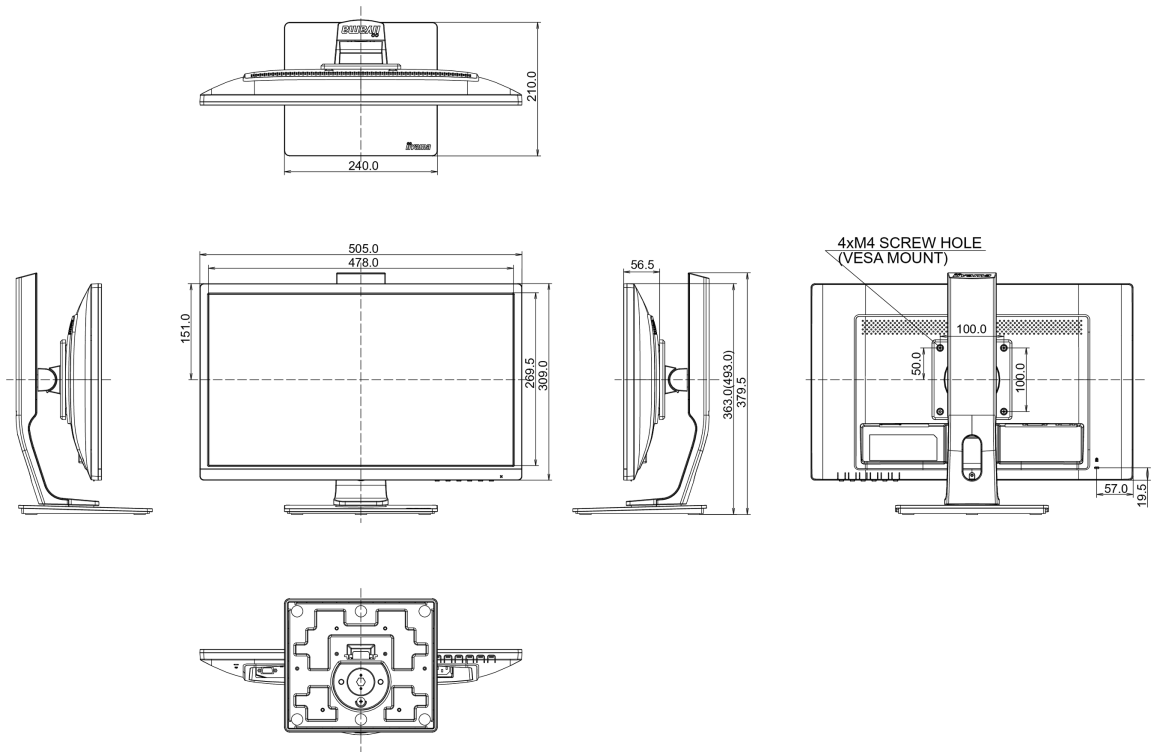

## 08 РАЗМЕР / ВЕС

Размер продукта Ш x В x Г

505 x 371.5 (501.5) x 230мм

Вес (без упаковки)

4.8кг

EAN код

4948570115600

Все товарные знаки и торговые марки являются собственностью их владельцев и они защищены. Ошибки и изменения допускаются. Спецификации могут быть изменены без уведомления. Все LCD мониторы соответствуют стандарту ISO-9241-307:2008 по политике битых пикселей.