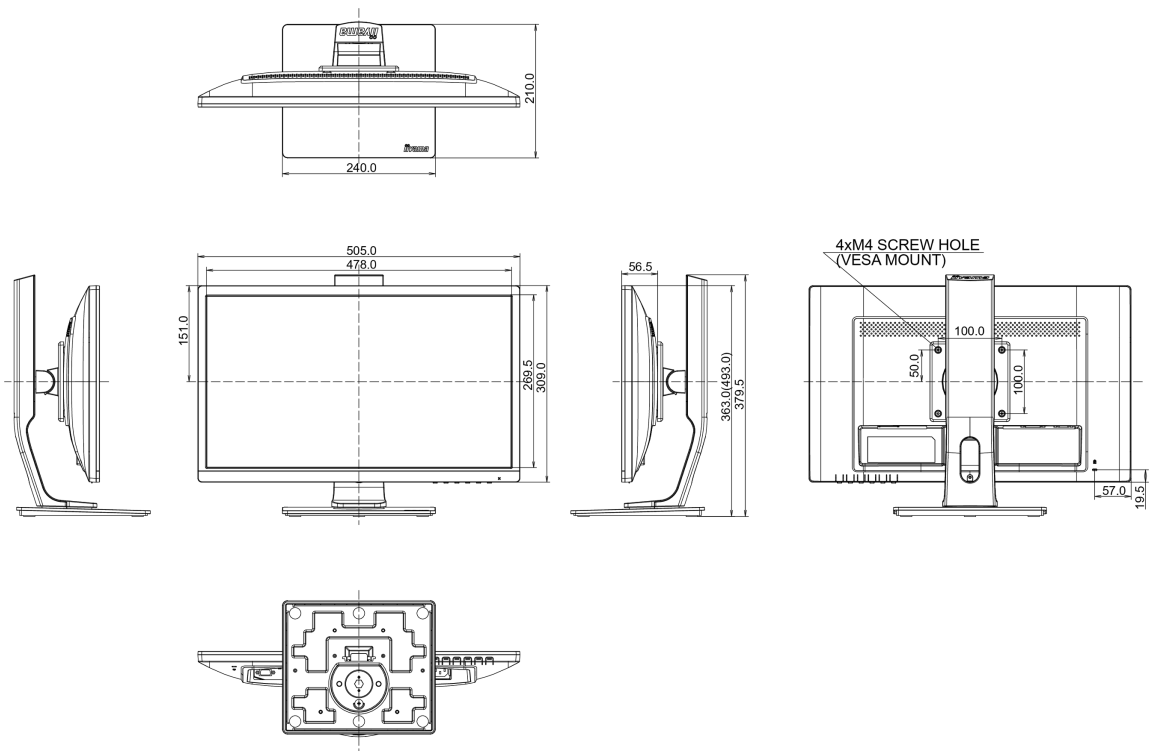

## 08 ROZMĚRY / HMOTNOST

Rozměry výrobku Š x V x D

505 x 371.5 (501.5) x 230mm

Váha (bez balení)

4.8kg

EAN code

4948570115600

Všechny ochranné známky jsou registrovány a chráněny. Vyhrazené právo na změny. Veškeré ploché panely LCD splňují normu ISO-9241-307:2008 v oblasti počtu vadných pixelů.