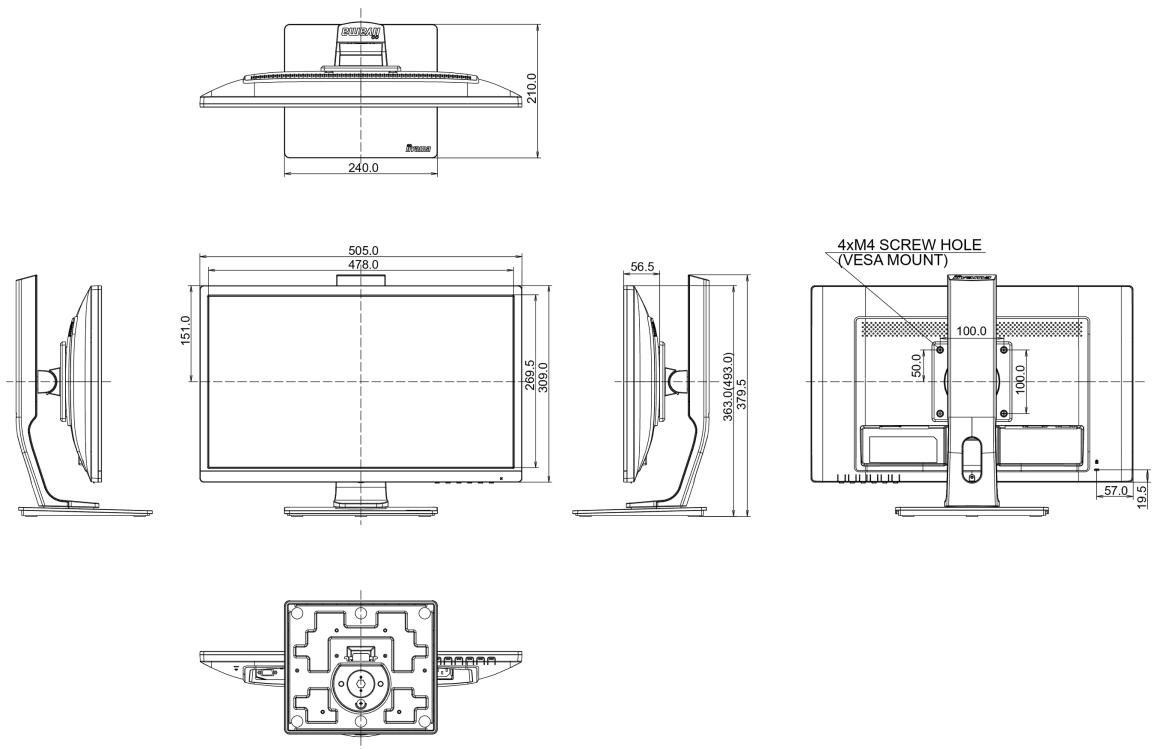

04 MECHANISME

Positieaanpassingen	hoogte, pivot (rotatie), draaien, kantelen
Hoogte-instelling	130mm
Rotatie	90°
Draaibare voet	90°; ° links; 45° rechts
Kantelhoek	22° omhoog; 5° omlaag
VESA montage	100 x 100mm

07 DUURZAAMHEID

Richtlijnen	TCO Certified, CE, TÜV-GS, VCCI-B, RoHS support, ErP, WEEE, CU, REACH
REACH SVHC	meer dan 0.1%: Lood

08 AFMETINGEN / GEWICHT

Product afmetingen B x H x D	505 x 371.5 (501.5) x 230mm
Gewicht (zonder doos)	4.8kg
EAN code	4948570115600