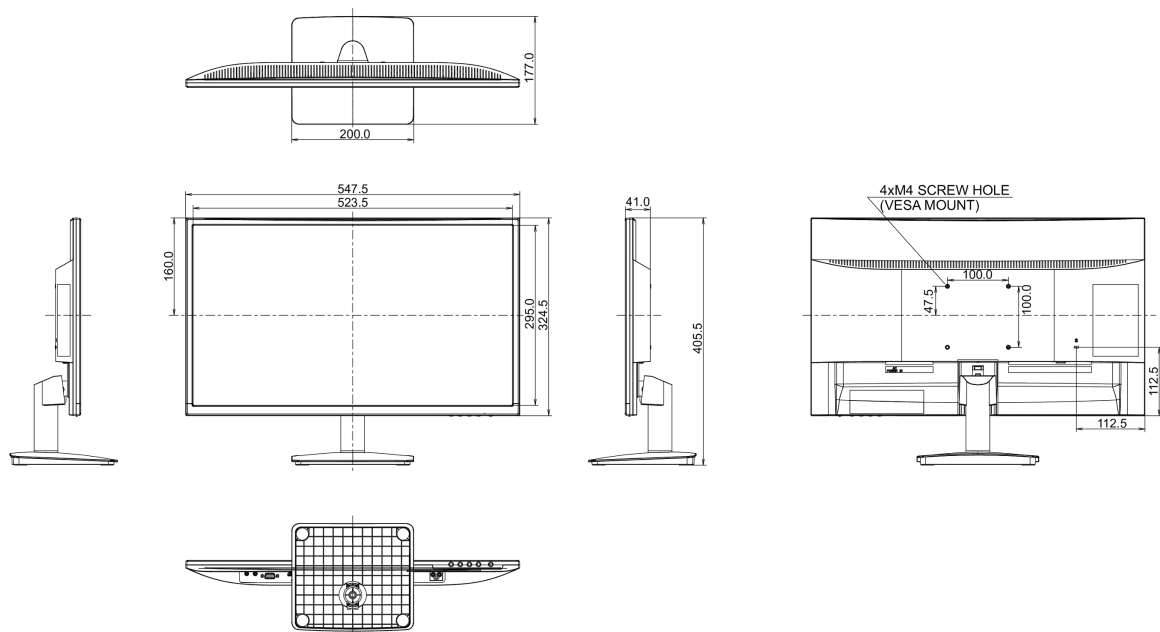

## 08 AFMETINGEN / GEWICHT

Product afmetingen B x H x D	547.5 x 405.5 x 177mm
------------------------------	-----------------------

Gewicht (zonder doos)	3.2kg
-----------------------	-------

EAN code	4948570115495
----------	---------------