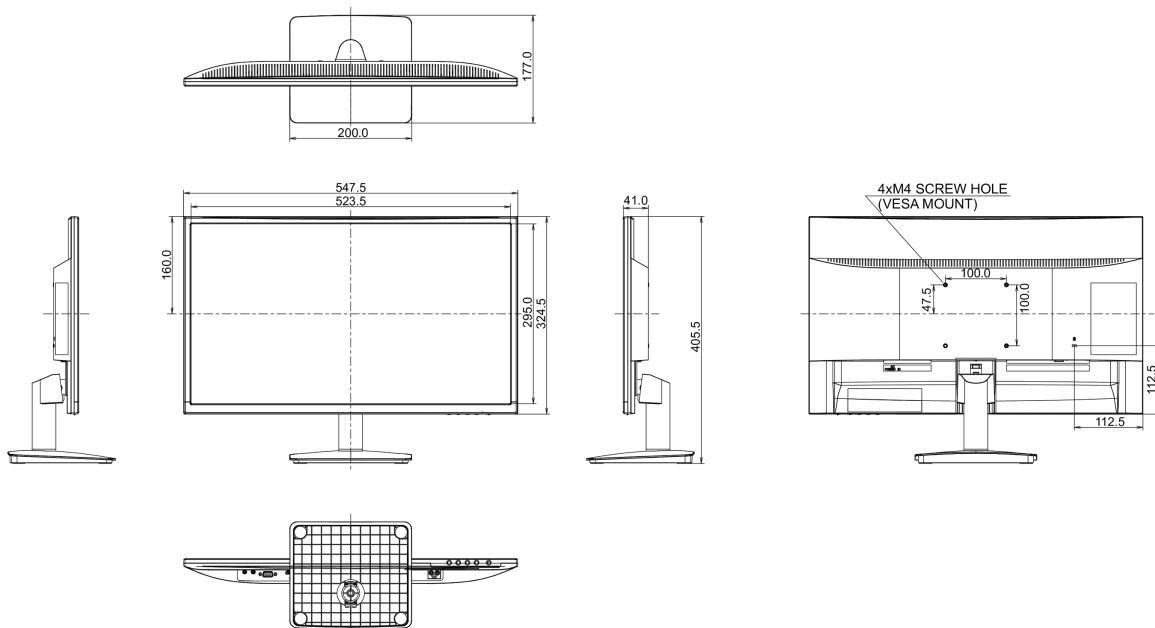

04 ASPECTOS MECÁNICOS

| | |
|-----------------------------|----------------------|
| Soporte de altura regulable | inclinación |
| Ángulo de inclinación | 20° arriba; 3° abajo |
| Montaje VESA | 100 x 100mm |

| | |
|--------------------------------|-----------------------|
| Producto dimensiones W x H x D | 547.5 x 405.5 x 177mm |
| Peso (sin caja) | 3.2kg |
| Código EAN | 4948570115495 |

All trademarks and registered trademarks acknowledged. E & O E. Specification subject to change without notice. All LCD's comply with ISO-9241-307:2008 in connection with pixel defects.