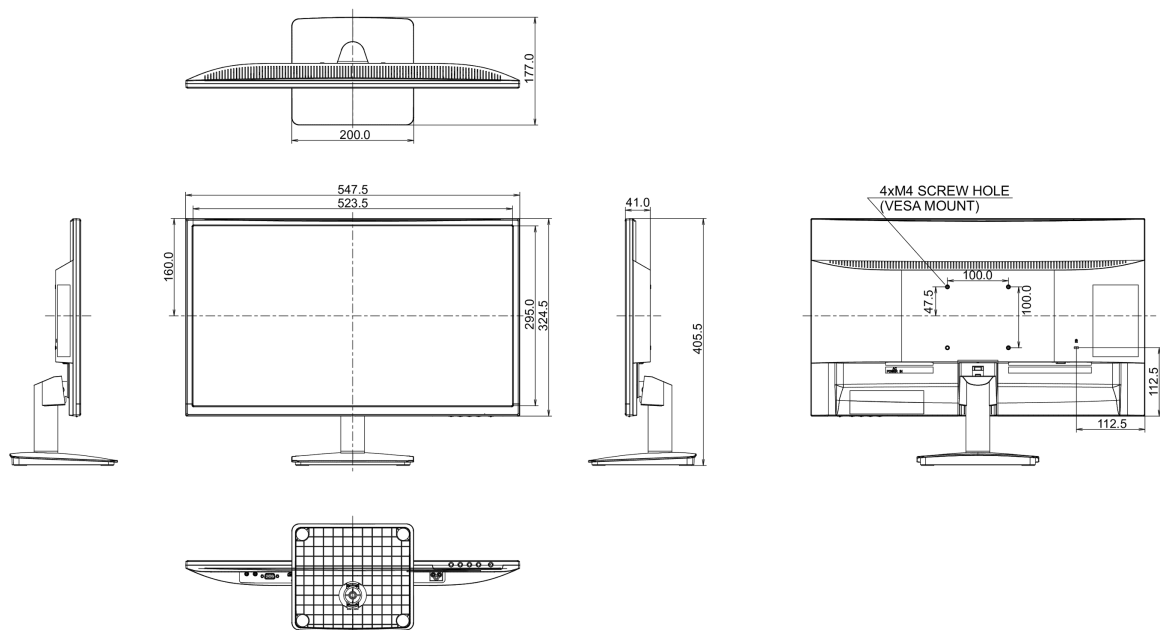

06 STROMVERWALTUNG

Netzteil	intern
Stromversorgung	AC 100 - 240V, 50/60Hz
Leistungsaufnahme	19W typisch, 0.5W Standby, 0.5W ausgeschaltet

07 LEISTUNG

Vorschriften	CE, TÜV-Bauart, VCCI-B, PSE, RoHS support, ErP, ENERGY STAR®, WEEE, REACH

REACH SVHC	über 0.1% Blei enthalten

08 ABMESSUNGEN / GEWICHT

Produkt Abmessungen B x H x T	547.5 x 405.5 x 177mm

Gewicht (ohne Verpackung)	3.2kg

EAN code	4948570115495

Alle Warenzeichen sind eingetragene Handelsmarken. Irrtum und Änderungen in den Spezifikationen vorbehalten. Alle LCD's erfüllen die ISO-9241-307:2008 Pixelfehlerklasse.

© IYAMA CORPORATION. ALL RIGHTS RESERVED