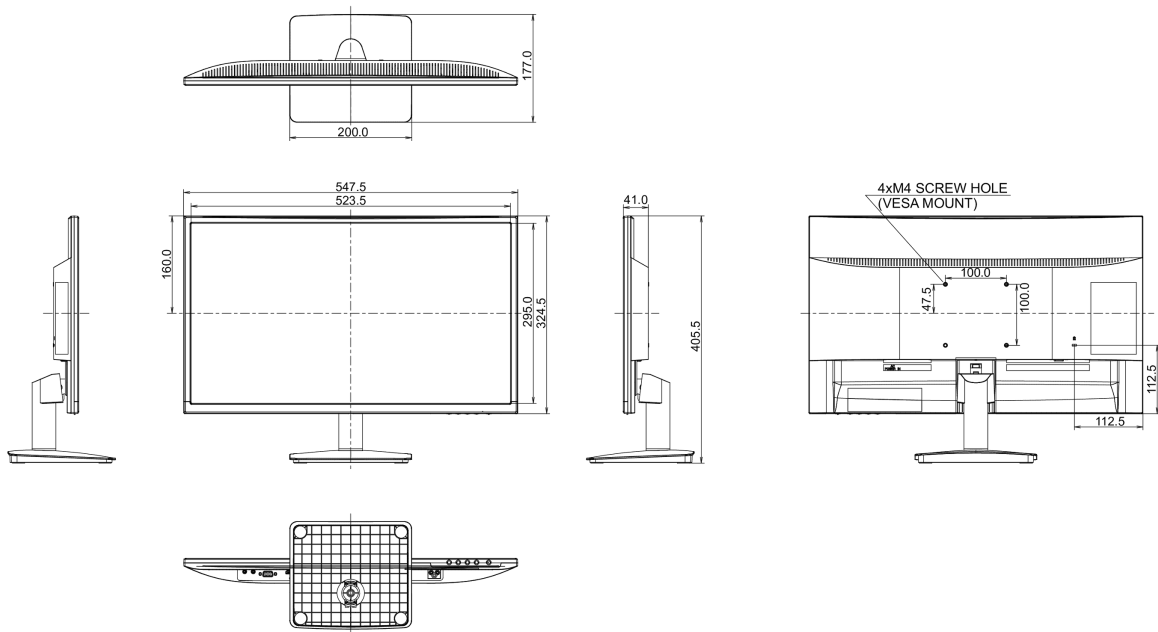

04 MECHANISME

Positieaanpassingen	kantelen
Kantelhoek	20° omhoog; 3° omlaag
VESA montage	100 x 100mm

05 INBEGREPEN ACCESSOIRES

Kabels	Stroom, HDMI
Overige	Quick guide handleiding, veiligheidsinstructies

06 POWER-MANAGEMENT

REACH SVHC meer dan 0.1%: Lood

08 AFMETINGEN / GEWICHT

Product afmetingen B x H x D 547.5 x 405.5 x 177mm

Gewicht (zonder doos) 3.2kg

EAN code 4948570115495

Alle handelsmerken zijn geregistreerd. Gegevens onder voorbehoud van zettfouten. Specificaties kunnen vooraf en zonder opgave van reden gewijzigd worden. Alle LCD-panels vallen onder ISO-9241-307:2008 inzake pixelfouten.